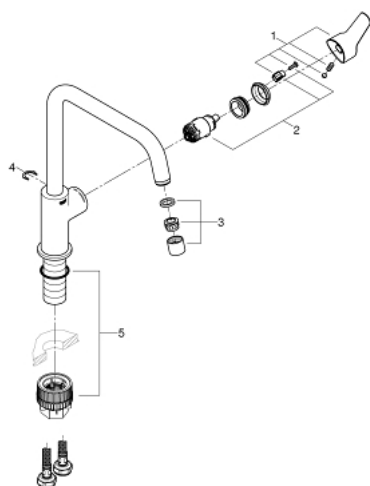

30 470 000 **START KØKKENARMATUR**

RESERVEDELE , september 2019 – now

- 1: greb (Bestillingsnummer 48531000)
- 2: Patron (Bestillingsnummer 46963000)
- 3: mousseur (Bestillingsnummer 48557000)
- 4: Låsering (Bestillingsnummer 4826600M)
- 5: Monteringssæt (Bestillingsnummer 48477000)