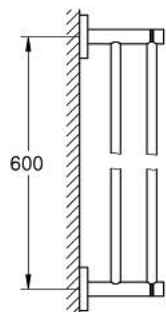

41 203 000 **START DOBBELT HÅNDKLÆDESTANG**

PRODUKTBESKRIVELSE

- Farve: chrome
- materiale: metal
- 654 mm (brugbar længde 600 mm)
- skjulte fastgøringsskruer
- GROHE Long-Life-belægning
- egnet til skruing (inkl. skruer og dybler)