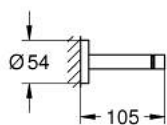

41 203 000 **START DOBBELT HÅNDKLÆDESTANG**

PRODUKTBESKRIVELSE

- Farve: chrome
- materiale: metal
- 654 mm (brugbar længde 600 mm)
- skjulte fastgøringsskruer
- GROHE Long-Life-belægning
- egnet til skruing (inkl. skruer og dybler)