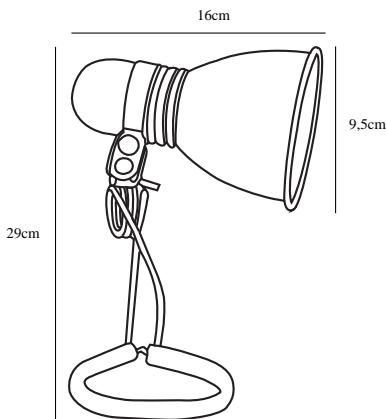

PHOTO | KLEMSPOT | SØLVGRÅ

59372029

nordlux®

Spænding (V): 230 Volt
IP-vurdering: IP20
Maksimal pæreeffekt (W): 40W
Klasse (klasse 1, klasse 2, klasse 3): Klasse 2 (Dobbelt isoleret)
Pærefatning: E27
: Yes with compatible bulb
Placering af afbryder: På ledningen

Primært materiale: Metal
Ledningens farve: Sort
Ledningens længde (cm): 200
Ledningens overflademateriale: Plast
Kan ledningen udskiftes?: False

Farve: Sølvgrå
Højde (cm): 16
Skærm diameter (cm): 9.5
Skærmhøjde (cm): 16
Projektion (cm): 29

EAN-nummer: 5701581123014
TUN: 5686212
Varenummer: 59372029
Stk. pr. master-kasse: 6

Salgskasse, højde (cm): 27
Salgskasse, bredde (cm): 10
Salgskasse, dybde (cm): 13
Salgskasse, volumen (m³): 0.0035
Nettovægt af produkt (kg): 0.372

- Industriel stil
- Spændbøjle til montering på hylde eller anden kant
- Justerbart lampehoved for retningsbestemt lys

Denne klemspot er lille og handy, og du kan nemt flytte rundt på den, alt efter hvor behovet for lys er størst.