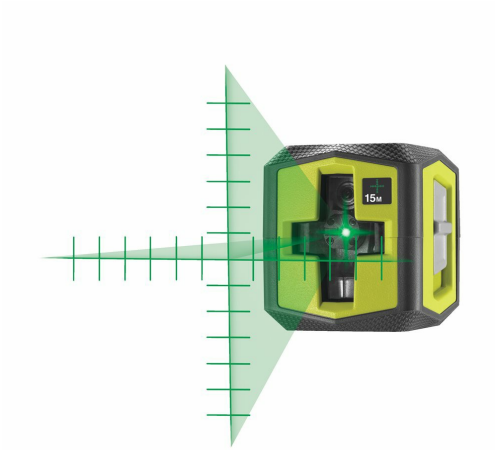

Grøn krydslaser med referencepunkter RBCLLG2

RYOBI®

- Den grønne krydslinje med referencepunkter gør det muligt for brugeren at skabe mønstre med ensartede afstande uden at skulle måle hvert rum
- Grøn laserteknologi forbedrer synligheden af laserlinjerne med op til 4 gange
- 1/4"-gevind kompatibel med RYOBI Teleskopstang RBCLTP1 eller med ethvert stativ med 1/4"-gevind
- Laserlinjen blinker, når den er ude af nivellering, og den intuitive LED lyser rødt, når laseren er ude af nivellering.
- Tænd og sluk-knap til sikker transport

Antal batterier	2
Batteritype	2 x AA
EAN-kode	4892210203779
Farve på laserlinie	Grøn
Laserbølgelængde [nm]	510-520
Laserprojektion	Krydslinje
Leveres i	Gift box
Nivelleringstid [s]	Max 5 Secs.
Rækkevidde (m)	15
Selvnivelleringsområde [°]	3.0
Vægt (kg)	0,4
Varenummer	5133005497