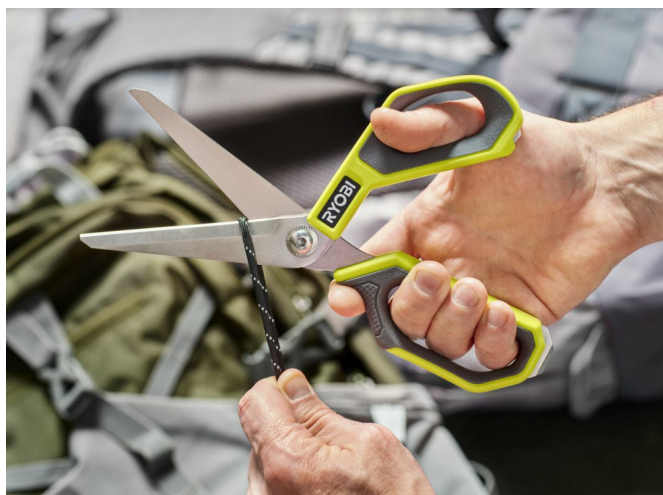

Saks

RHCSS01

RYOBI

- De kraftige knive gør det nemt at skære gennem tykke materialer som isolering eller gaffatape, pap og meget mere.
- Kernen i fuld metal giver holdbarhed og styrke, mens det forskudte design gør, at hænderne holdes over det skærende materiale.
- Indbygget tapeskærer for ekstra brugervenlighed