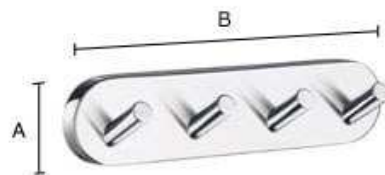

Firekrog

HOME firekrog i børstet krom.
Skjult montage.
Længde 178 mm.

Artikel nummer

HS359

Serie

HOME

Teknisk data

Finish	Børstet krom
Materiale	Messing
Montering	Lim,Skruer
Montagevejledning	Download PDF

Mål

A: 40 MM

B: 178