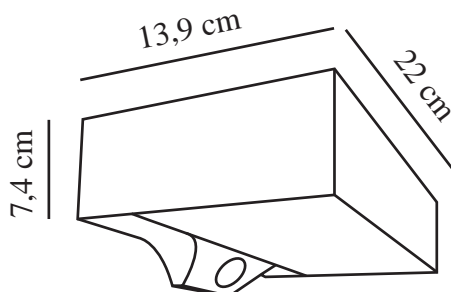

MONAY SQUARE SOLAR | VÆGLAMPE | SORT

2518341003

nordlux®

Spænding (V): 5 Volt
IP-vurdering: IP44
Klasse (klasse 1, klasse 2, klasse 3): Klasse 3 (12V)
Placering af afbryder: Inde i lampen
Parallelforbindelse: False

Primært materiale: Plast
Sekundært materiale: Plast
Ledningens farve: Sort
Ledningens længde (cm): 100
Ledningens overflademateriale: Plast
Kan ledningen udskiftes?: True
Egnet til kystnære områder: False

Farve: Sort

Højde (cm): 7.4
Bredde (cm): 22
Længde (cm): 22

EAN-nummer: 5704924023538
TUN: 2427535
Varenummer: 2518341003
Stk. pr. master-kasse: 3

Salgskasse, højde (cm): 23
Salgskasse, bredde (cm): 15
Salgskasse, dybde (cm): 8
Salgskasse, volumen (m³): 0.0028
Nettovægt af produkt (kg): 0.52

Lysstyrke (lumen): 200
Farvetemperatur (K): 3000
Ra-værdi : 80
Levetid (timer): 30000
Batterilevetid pr. lumen: 200lm/3H;
20lm/18H
Batteriopladning 0 - 100 % (t.): 6
Energiklasse: F
Faktisk effekt (W): 5

- Oplades via sollys (eller det medfølgende USB-C-kabel) • Lyser både opad og nedad • Bevægelsessensoren tænder lyset
- Med to sensorindstillinger: til/fra eller til/dæmpet • Lang LED-levetid (30.000 timer)

Monay er en ledningsfri, soldrevet væglampe i et moderne og strømlinet design. Lampen oplades ved hjælp af sollys om dagen og tænder, når den registrerer bevægelse, når det er mørkt. Du kan vælge mellem to sensorindstillinger: til/fra eller fra nattelys til fuld belysning, når du går forbi. Den er perfekt at placere langs facaden på dit hus eller ved siden af din fordør, så du har lys, når du kommer hjem – uden at skulle lede efter en lyskontakt i mørket. Nem installation uden behov for ledninger. USB-kabel til hurtig opladning medfølger.

Nordlux
2518341003

A
B
C
D
E
F
G

F

5 kWh/1000h

2019/2015