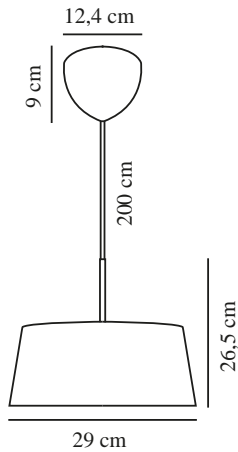

# CLASI 30 | PENDEL | SORT

2312603003

nordlux®

Spænding (V): 220-240 Volt  
IP-vurdering: IP20  
Maksimal pæreeffekt (W): 3x10W  
Klasse (klasse 1, klasse 2, klasse 3): Klasse 2 (Dobbelt isoleret)  
Pærefatning: E14  
Parallelforbindelse: False

Farve: Sort  
Højde (cm): 26.5  
Bredde (cm): 29  
Rørdiameter (cm): 1.35  
Skærm diameter (cm): 29  
Længde (cm): 29

Stk. pr. master-kasse: 3  
Salgskasse, højde (cm): 16.5  
Salgskasse, bredde (cm): 32.5  
Salgskasse, dybde (cm): 32.5  
Salgskasse, volumen (m<sup>3</sup>): 0.0174  
Nettovægt af produkt (kg): 1.6

Primært materiale: Metal  
Sekundært materiale: Plast  
Ledningens farve: Sort  
Ledningens længde (cm): 200  
Ledningens overflademateriale:  
Tekstil  
Kan ledningen udskiftes?: False

EAN-nummer: 5704924015922  
TUN: 2326278  
Varenummer: 2312603003