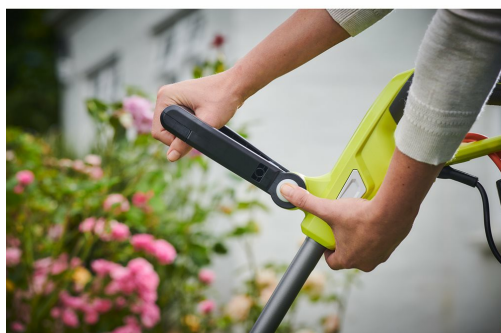

500W Græstrimmer - 27 cm klippebredde RLT5127

RYOBI

- Let og kraftfuld 500W motor
- 27 cm klippekapalet
- EasyEdge™ for hurtig overgang mellem kantklipning og trimning
- Teleskopskaft og justerbart støttegreb gør det behageligt at trimme i alle højder
- Integreret vægmonteringskrog for nem opbevaring

EAN-kode	4892210157713
Klippebredde (cm)	27
Leveres i	Karton
Lydeffektniveau (Lwa)(dB(A))	93,5
Spænding	500W
Spænding	500W
Standardudstyr	Automatisk trådfremføring
Tråddiameter (mm)	1,6
Trådfremføring	Auto-feed
Vægt (kg)	2,8
Varenummer	5133003639
Vibrationsniveau - fejlmarginal (m/s ²)	1,5
Vibrationsniveau for håndtag [m/s ²]	2,7
Vibrationsniveau for støttehåndtag [m/s ²]	2,9