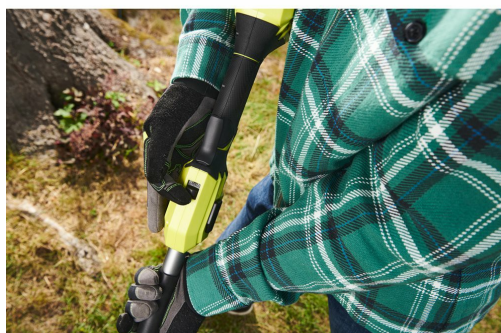

18V Kulfri HP græstrimmer - klippebredde 33 cm RY18LTX33A-0

RYOBI®

18V ONE+ HP
BRUSHLESS

ONE+ HP

BRUSHLESS

- Vejer 2,5 kg (uden batteri) hvilket gør det muligt at arbejde i længere tid uden at blive træt i armene
- 18V Premium kulfri motor med overlegen skæreydelse gør det let at fuldføre selv de mest krævende opgaver
- Justerbar klippebredde mellem 28-33 cm giver større fleksibilitet
- Afbryder med variabel hastighed giver kontrol over kraft og driftstid
- Ergonomisk softgreb håndtag og letvægtskonstruktion for komfort ved langvarig brug
- Effektive 18V kulfri motor giver lang driftstid

Antal batterier	0
Batteritype	Li-ion
EAN-kode	4892210189714
Fejlmargen på lydtryksniveau (dB(A))	3
Garanteret fejlmargen på lydeffektniveau (dB(A))	3.7
Garanteret lydeffektniveau (dB(A))	97
Kapacitet (Ah)	-
Klippebredde (cm)	28/33
Klippehastighed (omdr./min)	6800
Lader er inkluderet	Nej
Leveres i	Karton
Lydeffektniveau (Lwa)(dB(A))	92.5
Lydtryksniveau (Lpa)(dB(A))	77.3
Spænding	18V
Spænding	18V
Tråddiameter (mm)	1.65
Trådfremføring	Auto-feed
Vægt inkl. batteri (EPTA) (kg)	2.9
Varenummer	5133004888
Vibrationsniveau - fejlmargen (m/s ²)	1.5
Vibrationsniveau bagerste håndtag: Tomgang (m/s ²)	0.1
Vibrationsniveau forreste håndtag: Tomgang (m/s ²)	0.2