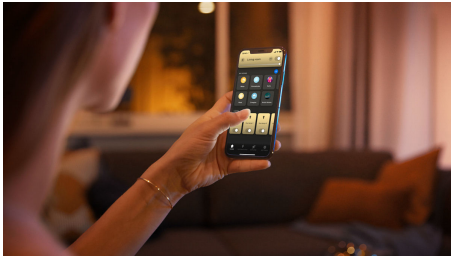

Enkel intelligent belysning

Den rektangulære Hue White ambiance Aurelle panellampe lader dig få varmt til køligt hvidt lys med indbyggede belysningsløsninger. Overtag styringen med det samme med den medfølgende Hue dimmer switch eller via Hue Bluetooth appen. Tilføj en Philips Hue Bridge for at låse op for hele pakken af intelligente belysningsfunktioner.

Enkel intelligent belysning

- Betjen op til 10 lyskilder med Bluetooth appen
- Styr lyskilderne med stemmen*
- Skab den rette stemning med varmt til køligt hvidt lys
- Få perfekte belysningsløsninger til dine daglige aktiviteter
- Få adgang til alle funktionerne til intelligent belysning med Hue Bridge

Vigtigste nyheder

Betjen op til 10 lyskilder med Bluetooth appen

Med Hue Bluetooth appen kan du betjene dine intelligente Hue lyskilder i ét enkelt rum i dit hjem. Tilføj op til 10 intelligente lyskilder, og betjen dem alle med et enkelt tryk på din smartphone.

Få adgang til alle funktionerne til intelligent belysning med Hue Bridge

Hue Bridge giver adgang til de funktioner, der gør intelligent belysning virkelig intelligent – styring væk fra hjemmet, stemmestyring, automatiseret belysning og meget mere. Føj en Hue Bridge til din opsætning for at skabe fordybende oplevelser, drage fordel af en sikker og pålidelig teknolog med mere. Hue Bridge er nøglen til intelligent belysning, som du aldrig har oplevet det før.