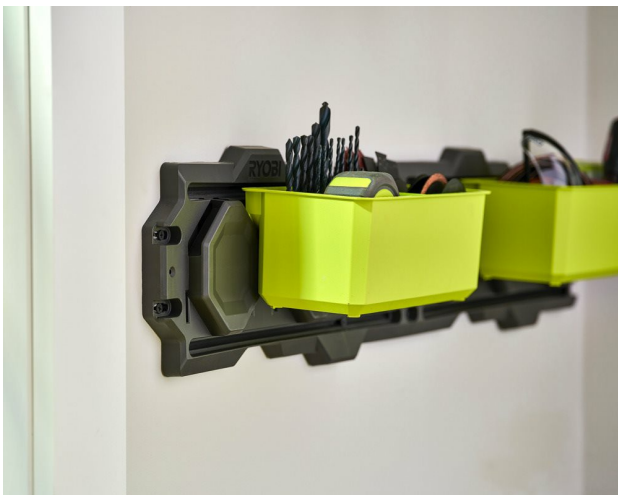

**RYOBI®LINK™ Medium
opbevaringskasse
RSL812**

RYOBI®

- Kompatibel med RYOBI LINK Systemet. Bliv organiseret, og maksimer din opbevaringsplads!
- Denne holdbare opbevaringskasse kan bruges sammen med RYOBI LINK værktøjskasserne eller vægskinnerne og kan rumme op til 11,7 kg.
- Ideel til opbevaring af tilbehør, små dele og bits