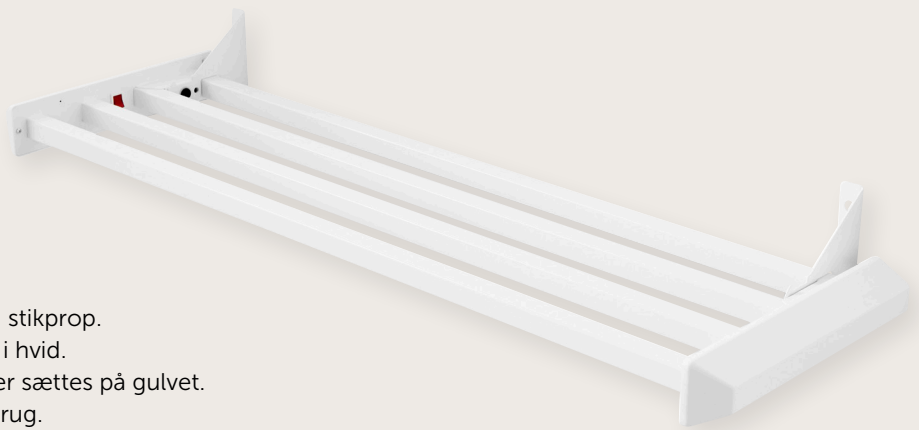

TØRREHYLDE

PRODUKTER

Praktisk tørrehylde til våde sko og støvler.

Med det indbyggede varmelegeme sørger den effektivt for at tørre dine sko. Kan bruges til sko, støvler, handsker eller strømper.

Hylden skal monteres 5 cm fra sidevægge, og anbefales at sættes imellem 10-30 cm over gulvet.

ADAX TØRREHYLDE

- Leveres med 1,5 m. ledning med stikprop.
- Leveres i 2 forskellige længder - i hvid.
- Kan let monteres på væggen eller sættes på gulvet.
- Kan vippe op når den ikke er i brug.
- Enkel afbryder.

Varenummer	Watt	Længde
230510	80	870 mm
230515	110	1170 mm