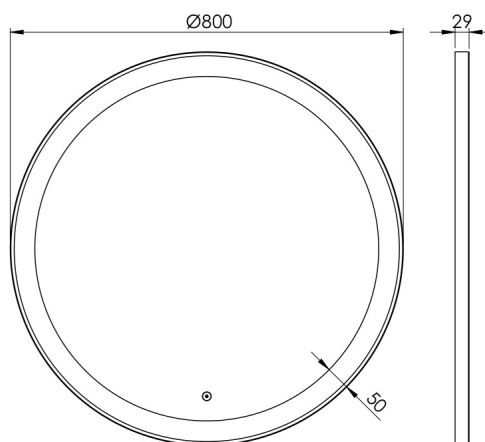

NORLINE LIBRA SPEJL Ø800 MM

3443458614 · Libra Rund

PRODUKTHØJDEPUNKTER

- Rundt spejl med karakteristisk sort ramme
- Lysfelt hele vejen rundt langs spejlkanten
- Godt lys til makeup, barbering og styling
- Høj lyskvalitet
- Med sikkerhedsfilm

SPECIFIKATIONER

LED type	SingleWhite
Volt (Vac)	230
Wattage (total)	15
IP klasse	IP44
CRI værdi	>90
Lumen (lyskilde)	1220
LED farvetemperatur (Kelvin)	3000
Energiklasse (lyskilde)	G
Sikkerhedsfilm	Ja

SIKKERHED

Sikkerhedsklasse	Klasse II (dobbelt isoleret)
Breeam compliant	Ja
CE	Ja
EMC	Ja
LVD	Ja
RoHS	Ja
UKCA	Ja

EMBALLAGE OG VÆGT

Nettovægt (kg)	6
Bruttovægt (kg)	7,5
Emballage højde (cm)	6
Emballage bredde (cm)	86
Emballage dybde (cm)	86
Emballagevægt (g)	1100

MATERIALER

Farve

Sort