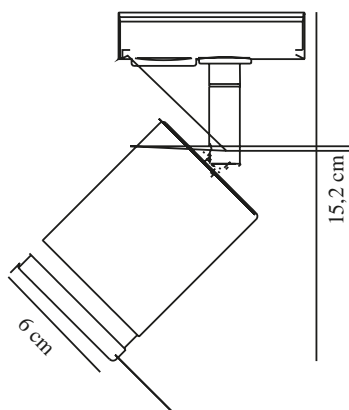

RONDIE LINK SPOT | SKINNESYSTEM | HVID

2110639901

nordlux®

Spænding (V): 230 Volt
IP-vurdering: IP20
Maksimal pæreeffekt (W): 35W
Klasse (klasse 1, klasse 2, klasse 3): Klasse 1 (Jord)
Pærefatning: GU10

Primært materiale: Metal
Sekundært materiale: Plast
Farve: Hvid

Skærm diameter (cm): 6
Skærmhøjde (cm): 9.3
Vippevinkel (°): 90
Drejevinkel (°): 350
EAN-nummer: 5704924007262
TUN: 2160531
Varenummer: 2110639901

Stk. pr. master-kasse: 3
Salgskasse, højde (cm): 14
Salgskasse, bredde (cm): 13
Salgskasse, dybde (cm): 8
Salgskasse, volumen (m³): 0.0015
Nettovægt af produkt (kg): 0.36