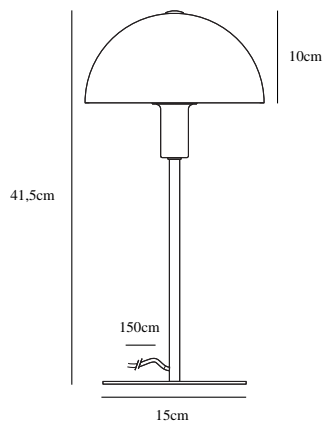

# ELLEN 20 | BORDLAMPE | MESSING

2112305035

nordlux®

Spænding (V): 230 Volt  
IP-vurdering: IP20  
Maksimal pæreeffekt (W): 40W  
Klasse (klasse 1, klasse 2, klasse 3): Klasse 2 (Dobbelt isoleret)  
Pærefatning: E14  
Placering af afbryder: På ledningen

Primært materiale: Metal  
Sekundært materiale: Glas  
Ledningens farve: Hvid  
Ledningens længde (cm): 150  
Ledningens overflademateriale: Tekstil  
Kan ledningen udskiftes?: False

Farve: Messing  
Højde (cm): 41.5  
Bredde (cm): 20  
Rørdiameter (cm): 1.15  
Skærm diameter (cm): 20  
Skærmhøjde (cm): 10  
Udendørssokkel, mål (cm): 15  
Længde (cm): 20

EAN-nummer: 5704924005503  
TUN: 2148728

Varenummer: 2112305035  
Stk. pr. master-kasse: 3  
Salgskasse, højde (cm): 22.5  
Salgskasse, bredde (cm): 34  
Salgskasse, dybde (cm): 23  
Salgskasse, volumen (m<sup>3</sup>): 0.0176  
Nettovægt af produkt (kg): 1.42