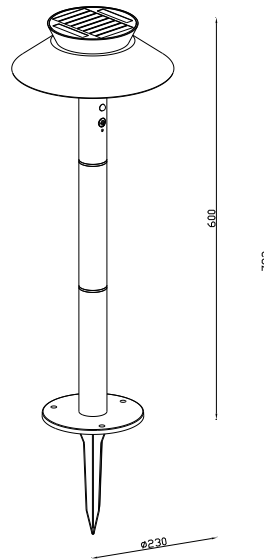

JUSTINA GARDEN | SOLCELLELAMPE | ANTRACIT nordlux®

2418098050

Spænding (V): 3,7 Volt
IP-vurdering: IP44
Klasse (klasse 1, klasse 2, klasse 3): Klasse 3 (12V)
Pærefatning: SolarLed
Parallelforbindelse: False

Primært materiale: Metal
Sekundært materiale: Plast
Ledningens overflademateriale: Plast
Farve: Antracit

Højde (cm): 60
Bredde (cm): 23
Rørdiameter (cm): 4
Skærm diameter (cm): 23
Udendørssokkel, mål (cm): 14.5

EAN-nummer: 5704924017575
TUN: 2367055
Varenummer: 2418098050
Stk. pr. master-kasse: 3

Salgskasse, højde (cm): 23.5
Salgskasse, bredde (cm): 29.5
Salgskasse, dybde (cm): 29.5
Salgskasse, volumen (m³): 0.0205
Nettovægt af produkt (kg): 1.0652

Lysstyrke (lumen): 400
Farvetemperatur (K): 3000K
Ra-værdi : 80
Batterilevetid pr. lumen: 400lm;
60times; 45S±5S
Batteriopladning 0 - 100 % (t.): 7.2
Faktisk effekt (W): 5

- Oplades via solceller • Bevægelsessensor tænder lyset • Nem installation uden behov for ledninger
- Dark Sky Protection • 5 års LED-garanti

Den soldrevne Justina-serie af den danske designduo Says Who har et rundt, klassisk design med en stor lysflade, der tænder, når sensoren opfanger bevægelse. Perfekt langs indkørslen eller indgangsstien for at skabe sigtbarhed, når du eller dine gæster kommer hjem. Nem installation uden behov for ledninger.