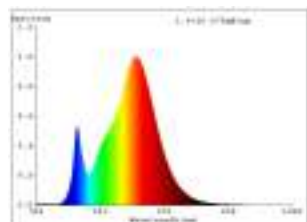

Information afbryder

Funktion	3-trins dæmpning

Tekniske ændringer forbeholdes

2/2

Contact | Support
eglo.com/uk/eglo-worldwide