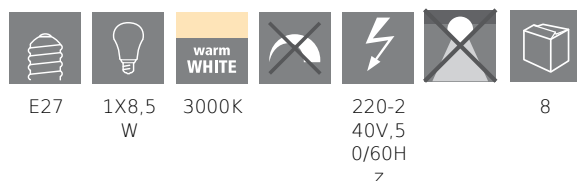

Information afbryder

Funktion	3-trins dæmpning

Tekniske ændringer forbeholdes

2/2

Contact | Support
eglo.com/uk/eglo-worldwide