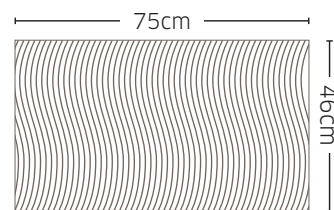

SAFETY GLOW™  
sikkerhedslys i knapperne

Praktisk  
fedthåndteringssystem

2 U-formede hovedbrændere  
i 304rustfrit stål

Aftageligt låg

2  
hovedbrændere

Forbrug  
7 kW

Vægt  
47 kg

Mål  
H41 x B86 x D63 cm

Betræk  
61831

Tangsæt  
70030

SIZZLE ZONE™  
BIB18IRPSS