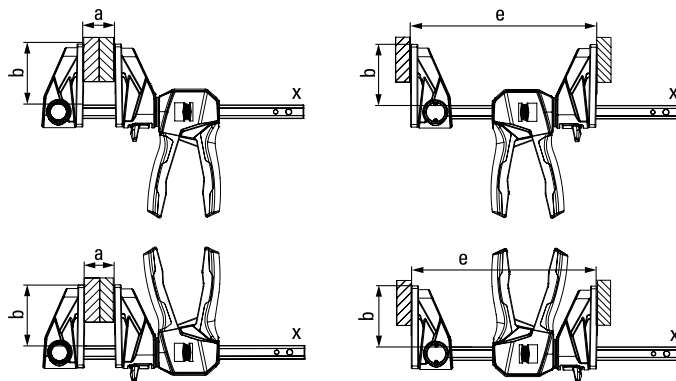

BESSEY har formået at få hele grebsenheden til at dreje rundt om skinnen. En 12-trins låsemekanisme sikrer den valgte grebsposition.

Afhængigt af arbejdssituationen kan den mest ergonomiske pumpeposition vælges for at fastgøre emnet sikkert og bekvemt – uanset om det er langt oppe, nede eller på den modsatte side.

Opdag mere >

Enhåndstvinge med drejehåndtag EZ360

Bestillingsnummer	Spændvidde mm	Udladning mm	Spredningsbredde e mm	Skinne mm	Vægt kg	PE stk.	PE V3
EZ360-15	150	80	195-315	18 x 5	0,79	6	
EZ360-30	300	80	195-465	18 x 5	0,87	6	
EZ360-45	450	80	195-615	18 x 5	1,01	6	
EZ360-60	600	80	195-765	18 x 5	1,10	6	

- Innovativ 360° drejemekanisme gør det muligt at placere grebsenheden rundt om skinnen
- 12-trins låsemekanisme til sikker fastholdelse af den valgte grebsposition
- Store spændflader med aftagelige beskyttelseskapper
- Spændkraft op til 1.400 N
- Kan omplaceres for at sprede – uden værktøj takket være den enkle udløsningsmekanisme med en trykknop på den øverste del
- Enhåndsbetjening uden styrkeanvendelse