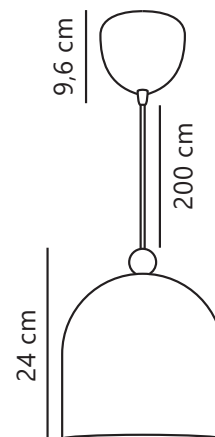

# GASTON | PENDEL | LYSEBRUN

2412653018

nordlux®

Varenummer: 2412653018  
EAN-nummer: 5704924026980  
TUN: 2530294

Farve: Lysebrun  
Primært materiale: Metal  
Sekundært materiale: Træ  
Ledningens farve: Hvid  
Ledningens længde (cm): 200

Ledningens overflademateriale: Plast  
Kan ledningen udskiftes?: Nej

IP-vurdering: IP20  
Pærefatning: E27  
Klasse (Klasse 1, klasse 2, klasse 3):  
Klasse 2 (Dobbelt isoleret)  
Parallelforbindelse: Nej  
Spænding (V): 220-240 Volt  
Maksimal pæreeffekt (W): 40  
Højde (cm): 24

Bredde (cm): 20  
Skærm diameter (cm): 20  
Længde (cm): 20

Stk. pr. master-kasse: 3  
Salgskasse, højde (cm): 23.5  
Salgskasse, bredde (cm): 24.5  
Salgskasse, dybde (cm): 24.5  
Salgskasse, volumen (m<sup>3</sup>): 0.0141  
Nettovægt af produkt (kg): 0.862

## Nordisk stil • Enkelt design med trædetalje

Gaston er en strømlinet pendel, der fås i fire fine, afdæmpede farver. Den afrundede skærm har en lille trædetalje på toppen og tilføjer et fint touch til ethvert legerum eller børneværelse.