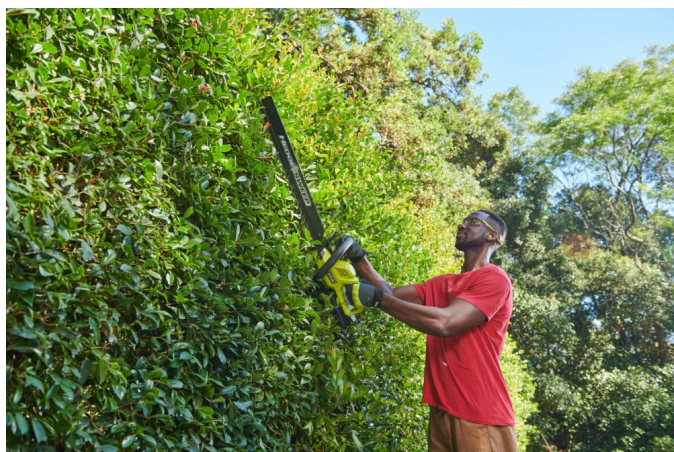

36V 60 cm Hækkeklipper

RY36HT60A-0

RYOBI

- Kompakt motorhus og håndtagsdesign forbedrer opbevaringen og gør det lettere at holde
- In-line håndtagets design giver bedre ergonomi under brug og sikrer, at begge hænder er velplacerede og afbalancerede for komfort
- Knivene på klingens ende er designet til at skære gennem tykkere grene
- Vores innovative HedgeSweep™-tilbehør gør det nemt at fjerne afklippede grene, mens du klipper.

Spænding	36V
Sværdlængde [cm]	60
Maks. skærekapacitet (mm)	25.4
Klinge-hastighed (omdr./min)	1350
Vægt inkl. batteri (EPTA) (kg)	3.73 (RY36B20B)
Varenummer	5133006409
Antal batterier	0
Batteritype	Li-ion
EAN-kode	4892210236487
Kapacitet (Ah)	-
Ladetid (min)	Leveres uden lader
Leveres i	Over 75% genanvendt pap
Lydeffektniveau (Lwa)(dB(A))	93.5
Lydtryksniveau (Lpa)(dB(A))	88.1
Maks. skærekapacitet (mm)	25.4
Oplader inkluderet	Nej
Rear handle style	Fast
Spænding	36V
Sværdlængde [cm]	60
Vægt (kg)	2.9
Vægt [uden batteri] [kg]	2.9
Vægt inkl. batteri (EPTA) (kg)	3.73 (RY36B20B)
Vibrationsniveau for håndtag [m/s ²]	1.8
Vibrationsniveau forreste håndtag: Tomgang (m/s ²)	1.6