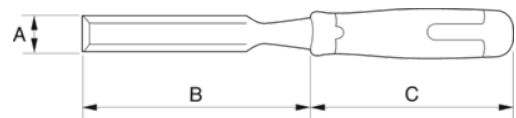

1031

Stemmejern med rødt polypropylenhåndtag

PRODUKTOPLYSNINGER

- Rødt håndtag i meget robust plastik
- Præcisionslebet klinge for maksimal skarphed
- Lakeret klinge for bedre rustbeskyttelse
- Hærdet og tempereret højkvalitetsstål for holdbarhed og lang levetid med et størrelsesområde på 4 mm til 40 mm
- Beskyttelsesholder medfølger
- Standarder: ISO 2729
- Komfortabelt rødt plastikhåndtag passer perfekt i hånden
- Klingebeskyttelsen beskytter klingens arbejdsskær, når den ikke er i brug

Follow the Fish!

PRODUKTATTRIBUTTER

Produkt	A	B	C	
1031-4	4 mm	140 mm	108 mm	113 g
1031-6	6 mm	140 mm	108 mm	123 g
1031-8	8 mm	140 mm	108 mm	132 g
1031-10	10 mm	140 mm	108 mm	134 g
1031-12	12 mm	140 mm	108 mm	145 g
1031-14	14 mm	140 mm	108 mm	152 g
1031-16	16 mm	140 mm	108 mm	161 g
1031-18	18 mm	140 mm	108 mm	172 g
1031-20	20 mm	140 mm	108 mm	182 g
1031-22	22 mm	140 mm	108 mm	200 g
1031-25	25 mm	140 mm	108 mm	215 g
1031-28	28 mm	140 mm	108 mm	230 g
1031-30	30 mm	140 mm	108 mm	242 g
1031-32	32 mm	140 mm	108 mm	251 g
1031-40	40 mm	140 mm	108 mm	292 g