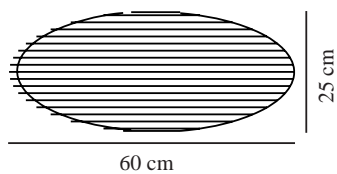

VILLO 60 | LAMPESKÆRM | STØVET ROSA

2213253257

nordlux®

Maksimal pæreeffekt (W): 15
Parallelforbindelse: False

Primært materiale: Papir
Sekundært materiale: Metal
Farve: Støvet rosa

Højde (cm): 24
Skærm diameter (cm): 60
Længde (cm): 60
Monteres direkte i isolering: False

EAN-nummer: 5704924016370
TUN: 2333890
Varenummer: 2213253257

Stk. pr. master-kasse: 12
Salgskasse, højde (cm): 0.5
Salgskasse, bredde (cm): 62
Salgskasse, dybde (cm): 63
Salgskasse, volumen (m³): 0.002
Nettovægt af produkt (kg): 0.165