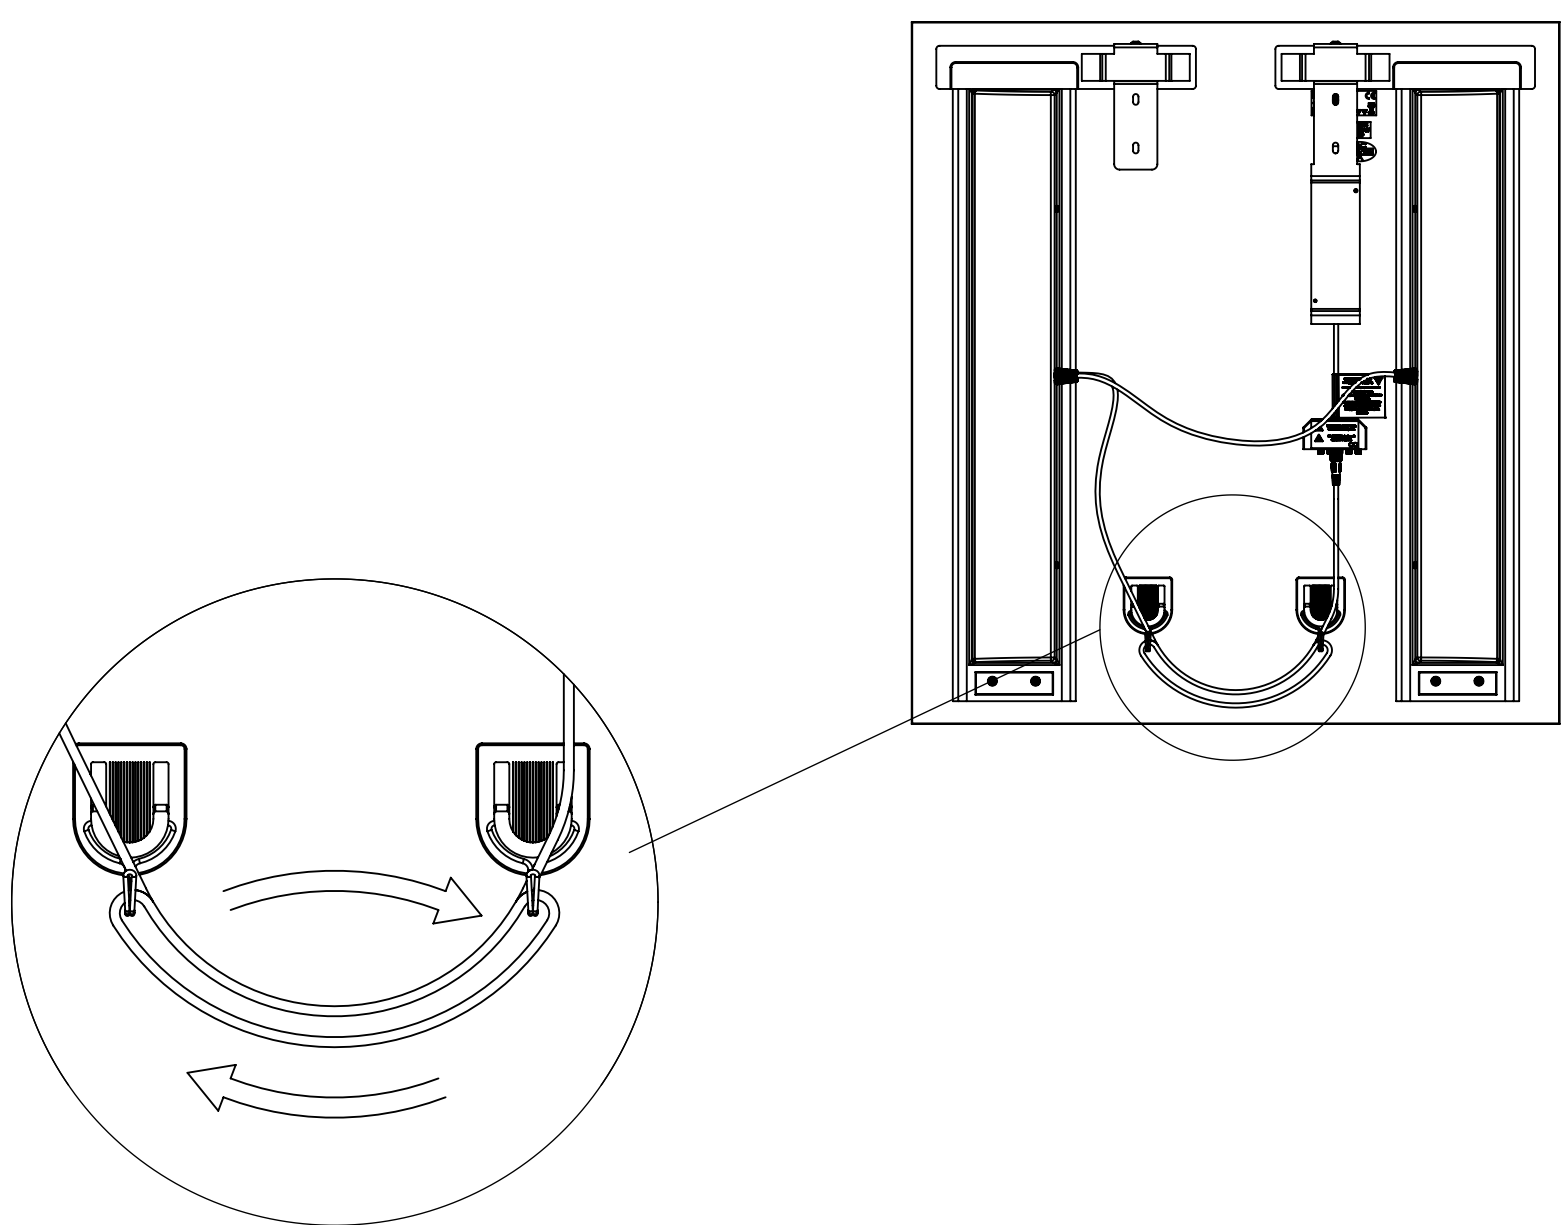

Art. No.

3443457107, 3443457110, 3443457123,
3443457136, 3443457149, 3443457152,
3443457165, 3443457178, 3443457181,
3443457194, 3443457204, 3443457217

-  [EN] Power must be turned off before installing fixture. Fixture shall be installed according to local rules/guide lines. If in doubt, please contact a certified electrician.
-  [DK] Strøm skal afbrydes inden installation af amatør. Amatøret skal installeres efter lokale regler/retningslinjer. Hvis der er tvivl, så kontakt en autoriseret el-installatør.
-  [SE] Strömmen måste brytas vid installation av armatur. Armaturen måste installeras enligt lokala regler/riktlinjer. Vid tvivel, kontakta en auktoriserad elektriker.
-  [NO] Strømmen må slås av for å installere armatur. Armatur må installeres etter lokale regler/retningslinjer. Er du i tvil, ta kontakt med en kvalifisert elektriker
-  [FI] Virta on oltava sammutettuna asennuksen aikana. Valaisin on asennettava paikallisten sääntöjen mukaisesti. Asennuksen saa tehdä vain valtuutettu sähköasenta.

 **OFF**

A	B
65 cm	7.5 cm
85 cm	7.5 cm

C	D
60 cm	18 cm
80 cm	36 cm
90 cm	46 cm
100 cm	56 cm
120 cm	76 cm
160 cm	116 cm

1

2

DK: Dette produkt indeholder en lyskilde i energieffektivitetsklasse D.
 DE: Dieses Produkt enthält eine Lichtquelle der Energieeffizienzklasse D.
 GB: This product contains a light source of energy efficiency class D.
 NO: Dette produktet inneholder en lyskilde i energieffektivitetsklasse D.
 FI: Tämä tuote sisältää valonlähteen, jonka energiatehokkuusluokka on D.
 SE: Denna product innehåller en ljuskälla i energieffektivitetsklass D.