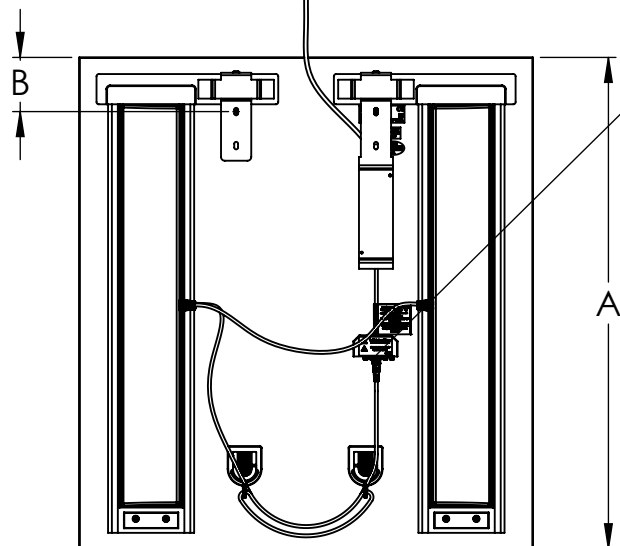

LOEVSCHALL

PASSION FOR LIGHT

Nikkelvej 11 DK-8940

[ENG] MOUNTING INSTRUCTION
[DK] MONTERINGSVEJLEDNING
[SE] MONTERINGSANVISNING
[NO] MONTERINGSANVISNING
[FI] ASENNUSOHJEET

GODHAVN LED MIRROR Made in P.R.C. 230V - 50Hz - 15W

Art. No.

3443457107, 3443457110, 3443457123,
3443457136, 3443457149, 3443457152,
3443457165, 3443457178, 3443457181,
3443457194, 3443457204, 3443457217

-  [EN] Power must be turned off before installing fixture. Fixture shall be installed according to local rules/guide lines. If in doubt, please contact a certified electrician.
-  [DK] Strøm skal afbrydes inden installation af amatør. Amatøret skal installeres efter lokale regler/retningslinjer. Hvis der er tvivl, så kontakt en autoriseret el-installatør.
-  [SE] Strömmen måste brytas vid installation av armatur. Armaturen måste installeras enligt lokala regler/riktlinjer. Vid tvivel, kontakta en auktoriserad elektriker.
-  [NO] Strømmen må slås av for å installere armatur. Armatur må installeres etter lokale regler/retningslinjer. Er du i tvil, ta kontakt med en kvalifisert elektriker
-  [FI] Virta on oltava sammutettuna asennuksen aikana. Valaisin on asennettava paikallisten sääntöjen mukaisesti. Asennuksen saa tehdä vain valtuutettu sähköasenta.

 **OFF**

A	B
65 cm	7.5 cm
85 cm	7.5 cm

C	D
60 cm	18 cm
80 cm	36 cm
90 cm	46 cm
100 cm	56 cm
120 cm	76 cm
160 cm	116 cm

1

2

DK: Dette produkt indeholder en lyskilde i energieffektivitetsklasse D.
 DE: Dieses Produkt enthält eine Lichtquelle der Energieeffizienzklasse D.
 GB: This product contains a light source of energy efficiency class D.
 NO: Dette produktet inneholder en lyskilde i energieffektivitetsklasse D.
 FI: Tämä tuote sisältää valonlähteen, jonka energiatehokkuusluokka on D.
 SE: Denna product innehåller en ljuskälla i energieffektivitetsklass D.