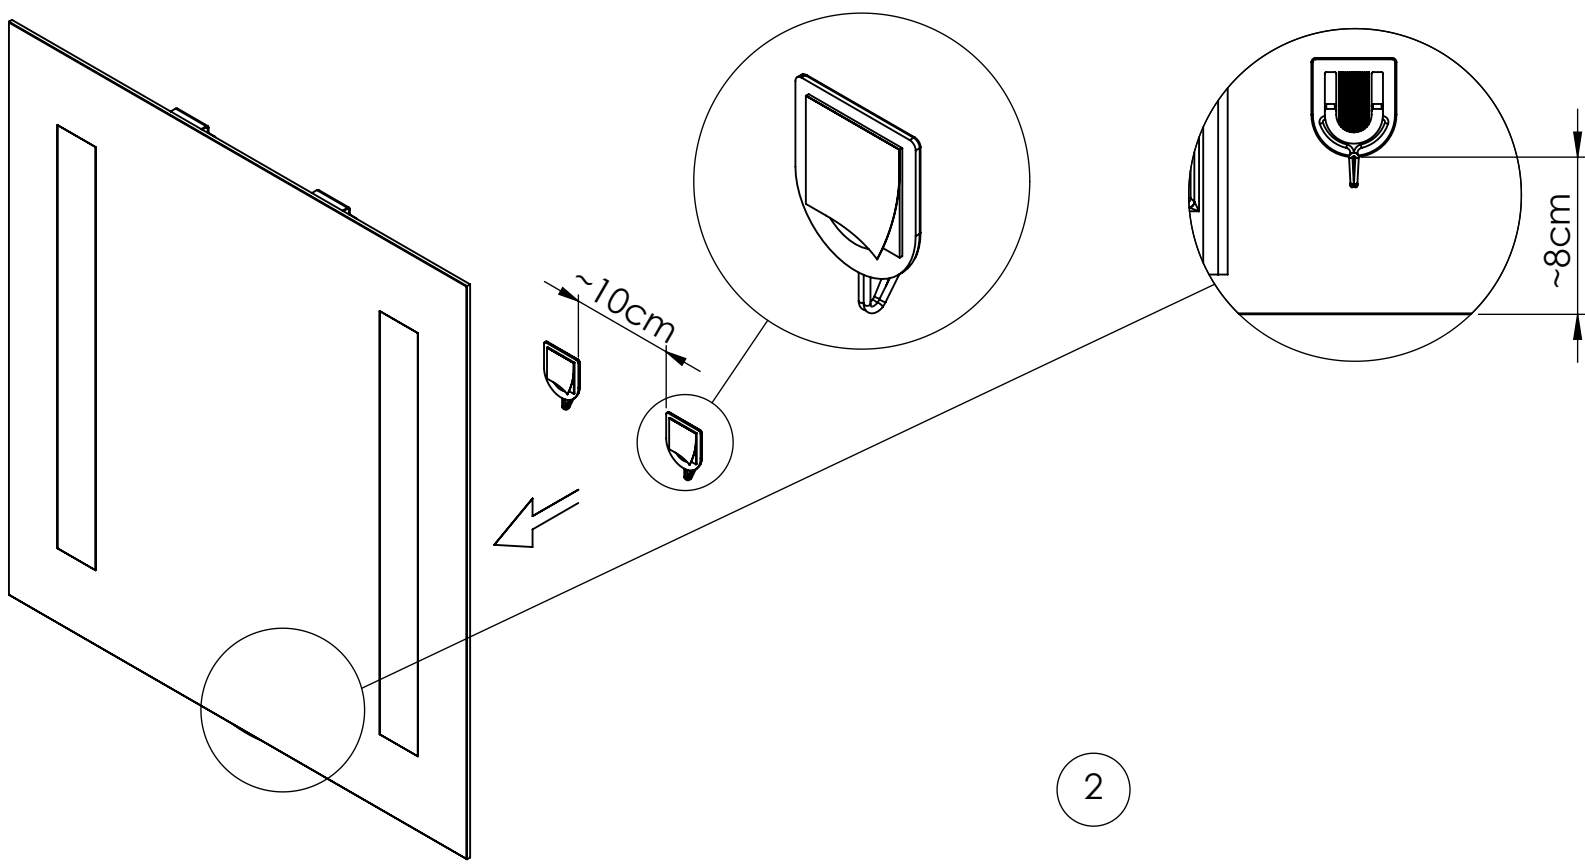

Art. No.

3443457107, 3443457110, 3443457123,
3443457136, 3443457149, 3443457152,
3443457165, 3443457178, 3443457181,
3443457194, 3443457204, 3443457217

-  [EN] Power must be turned off before installing fixture. Fixture shall be installed according to local rules/guide lines. If in doubt, please contact a certified electrician.
-  [DK] Strøm skal afbrydes inden installation af amatør. Amatøret skal installeres efter lokale regler/retningslinjer. Hvis der er tvivl, så kontakt en autoriseret el-installatør.
-  [SE] Strömmen måste brytas vid installation av armatur. Armaturen måste installeras enligt lokala regler/riktlinjer. Vid tvivel, kontakta en auktoriserad elektriker.
-  [NO] Strømmen må slås av for å installere armatur. Armatur må installeres etter lokale regler/retningslinjer. Er du i tvil, ta kontakt med en kvalifisert elektriker
-  [FI] Virta on oltava sammutettuna asennuksen aikana. Valaisin on asennettava paikallisten sääntöjen mukaisesti. Asennuksen saa tehdä vain valtuutettu sähköasenta.

 **OFF**

A	B
65 cm	7.5 cm
85 cm	7.5 cm

C	D
60 cm	18 cm
80 cm	36 cm
90 cm	46 cm
100 cm	56 cm
120 cm	76 cm
160 cm	116 cm

1

2

DK: Dette produkt indeholder en lyskilde i energieffektivitetsklasse D.
 DE: Dieses Produkt enthält eine Lichtquelle der Energieeffizienzklasse D.
 GB: This product contains a light source of energy efficiency class D.
 NO: Dette produktet inneholder en lyskilde i energieffektivitetsklasse D.
 FI: Tämä tuote sisältää valonlähteen, jonka energiatehokkuusluokka on D.
 SE: Denna product innehåller en ljuskälla i energieffektivitetsklass D.