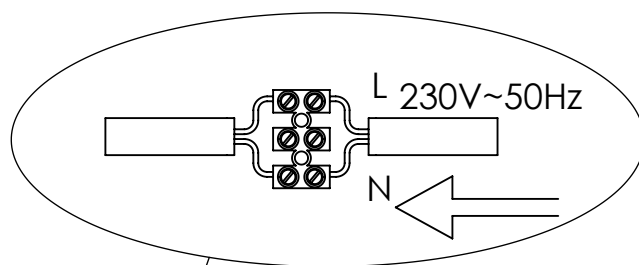

LOEVSCHALL

PASSION FOR LIGHT

Nikkelvej 11 DK-8940

[ENG] MOUNTING INSTRUCTION
[DK] MONTERINGSVEJLEDNING
[SE] MONTERINGSANVISNING
[NO] MONTERINGSANVISNING
[FI] ASENNUSOHJEET

GODHAVN LED MIRROR Made in P.R.C. 230V - 50Hz - 15W

Art. No.

3443457107, 3443457110, 3443457123,
3443457136, 3443457149, 3443457152,
3443457165, 3443457178, 3443457181,
3443457194, 3443457204, 3443457217

-  [EN] Power must be turned off before installing fixture. Fixture shall be installed according to local rules/guide lines. If in doubt, please contact a certified electrician.
-  [DK] Strøm skal afbrydes inden installation af amatør. Amatøret skal installeres efter lokale regler/retningslinjer. Hvis der er tvivl, så kontakt en autoriseret el-installatør.
-  [SE] Strömmen måste brytas vid installation av armatur. Armaturen måste installeras enligt lokala regler/riktlinjer. Vid tvivel, kontakta en auktoriserad elektriker.
-  [NO] Strømmen må slås av for å installere armatur. Armatur må installeres etter lokale regler/retningslinjer. Er du i tvil, ta kontakt med en kvalifisert elektriker
-  [FI] Virta on oltava sammutettuna asennuksen aikana. Valaisin on asennettava paikallisten sääntöjen mukaisesti. Asennuksen saa tehdä vain valtuutettu sähköasenta.

 **OFF**

A	B
65 cm	7.5 cm
85 cm	7.5 cm

C	D
60 cm	18 cm
80 cm	36 cm
90 cm	46 cm
100 cm	56 cm
120 cm	76 cm
160 cm	116 cm

1

2

DK: Dette produkt indeholder en lyskilde i energieffektivitetsklasse D.
 DE: Dieses Produkt enthält eine Lichtquelle der Energieeffizienzklasse D.
 GB: This product contains a light source of energy efficiency class D.
 NO: Dette produktet inneholder en lyskilde i energieffektivitetsklasse D.
 FI: Tämä tuote sisältää valonlähteen, jonka energiatehokkuusluokka on D.
 SE: Denna product innehåller en ljuskälla i energieffektivitetsklass D.