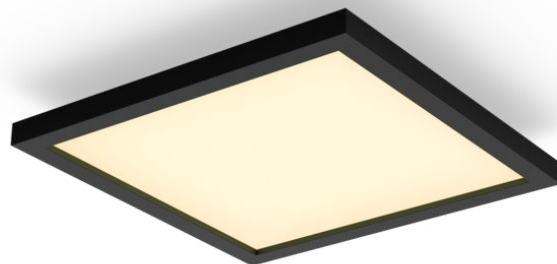

PHILIPS

Aurelle panel,
kvadratisk

Loftslampe

Integreret LED

Bluetooth-betjening via app

Styr med app eller stemme*

Tilføj Hue Bridge for at få mere

8720169329058