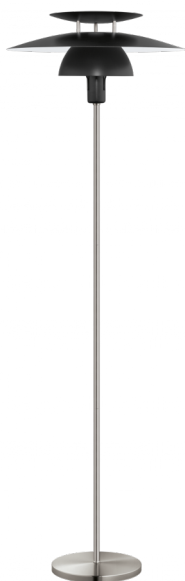

32932 BRENDA

Generel information

Materialenummer	32932
Type	gulvlampe
Produktsegment	Indoor
Tema	sonstige / nicht zuordenbar

Dimensioner

Produktets højde (i mm)	1450
Produktets diameter (i mm)	430
Nettovægt (i kg)	5.19 Kilogramm
Soklens diameter (i mm)	250

Materiale og farve

Materiale	stål
Farve	sort

Funktionalitet

Stiktype	fodafbryder
Batteri	Nej

Teknisk information

Beskyttelsesgrad	IP20
Beskyttelsesklasse	2
Netspænding	220-240V,50/60Hz
Driftsspænding	220-240V,50/60Hz
Maks. effekt (1)	1X60W

Lyskilde 1

Lyskildetype (1)	E27
Lyskilde	Eksklusiv
Fatningstype (1)	E27

E27

1X60
W