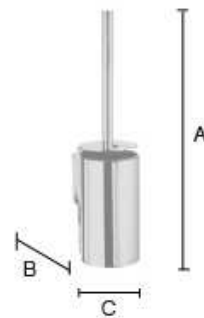

## WC-børste

POOL WC-børste i poleret krom.  
 Monteres på væggen.  
 Monteringsbeslag følger med.  
 Udskiftelig børste.  
 Aftagelig beholder for enklere rengøring.  
 Højde 435 mm.

### Artikel nummer

ZK332

### Serie

POOL

### Teknisk data

Finish	Poleret krom
Materiale	Messing
Montering	Skruer
Montagevejledning	<a href="#">Download PDF</a>

Mål

A: 435 MM

B: 89

C: 106 MM