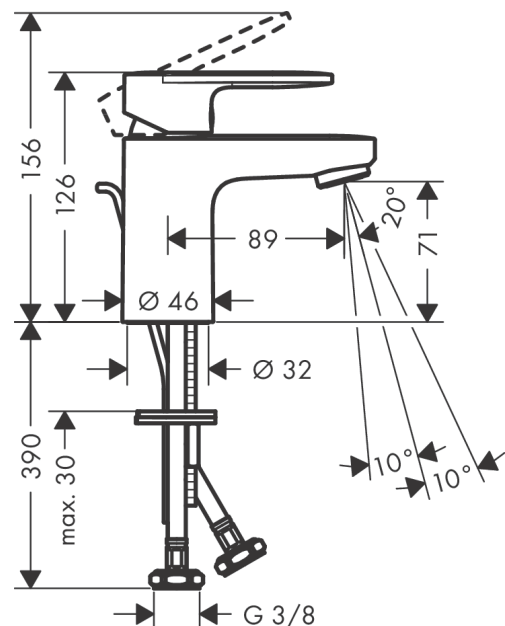

Vernis Blend**1-grebs håndvaskarmatur 70 CoolStart med løft-op bundventil**Overflade: **Krom** Art.Nr.: **71584000****Beskrivelse****Kendetegn**

- består af: 1-grebs håndvaskarmatur, bundventil
- ComfortZone 70
- fremspring: 89 mm
- tudhøjde: 71 mm
- grebsvariant: vingegreb
- stråletype: normalstråle
- vinkeljusterbar perlator
- maks. gennemstrømningsmængde ved 3 bar: 5 l/min
- keramisk kartusche
- justerbar temperaturbegrænsning
- løft-op bundventil G 1¼
- bundventil materiale: syntetisk
- EU-taksonomi: maks. 6 l/min - Substantial Contribution (SC)
- ETA VA 1.42/21034
- STA 1707
- STA 1707 - STA 1707_SE
- STA 1707 - STA_1707_DK
- EPD Basin Faucets

Produktdetaljer

VVS-nr.	702074304
Pris ekskl. moms	549,00 DKK
Pris inkl. moms *	686,25 DKK

Teknologi**Certifikater / Bæredygtighed****Produktbillede****Måltegning**

Vernis Blend

1-grebs håndvaskarmatur 70 CoolStart med løft-øp bundventil

Overflade: **Krom** Art.Nr.: **71584000**

Gennemløbsdiagram