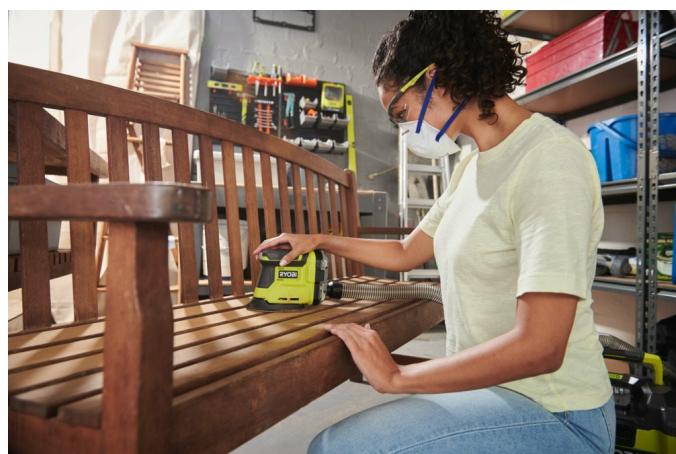

## 18V Deltasliber R18PSN-0

# RYOBI

**18V ONE+**

**3**  
ÅRS  
GARANTI

- Ideel til lette til mellemstore opgaver som finslibning og fjernelse af maling
- 1,8 mm orbital slibebevægelse for hurtig og effektiv fjernelse af materiale
- Det kompakte design giver brugeren mulighed for effektiv slibning i hjørner og svært tilgængelige områder
- Hurtig fastgørelse af slibepapir med burrebåndsfæste
- Det trekantede slibepude-design gør det muligt at slibe helt ind i hjørner og langs kanter

Spænding	18V
Slibeplade størrelse (mm)	100 x 140
Diameter af omløbsbane (mm)	1.8
Svingsningsrate [s/m]	22000
Vægt inkl. batteri (EPTA) (kg)	1.1 (RB1820C)
Varenummer	5133006789
Antal batterier	0
Batteritype	Li-ion
Diameter af omløbsbane (mm)	1.8
EAN-kode	4892210253477
Fejlmargen på lydeffektniveau (dB(A))	3
Fejlmargen på lydtryksniveau (dB(A))	3
Kapacitet (Ah)	-
Ladetid (min)	Leveres uden lader
Leveres i	Over 75% genanvendt pap
Lydeffektniveau (Lwa) (dB(A))	80.5
Lydtryksniveau (Lpa) (dB(A))	69.5
Omdr. ubelastet (omdr./min)	11,000
Oplader inkluderet	Nej
Slibeplade størrelse (mm)	100 x 140
Spænding	18V
Spænding	18V
Standardudstyr	6 x slibepapir (2 x 60, 2 x 120 og 2 x 240 korn) adapter til støvport
Vægt [uden batteri] [kg]	0.7
Vægt inkl. batteri (EPTA) (kg)	1.1 (RB1820C)
Vibrationsniveau - for håndholdt værktøj	1.5
Vibrationsniveau (m/s <sup>2</sup> )	9