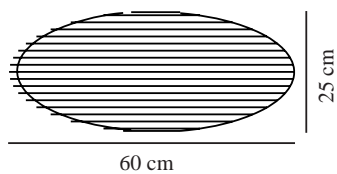

VILLO 60 | LAMPESKÆRM | GUL

2213253226

nordlux®

Maksimal pæreeffekt (W): 15
Parallelforbindelse: False

Primært materiale: Papir
Sekundært materiale: Metal
Farve: Gul

Højde (cm): 24
Skærm diameter (cm): 60
Længde (cm): 60
Monteres direkte i isolering: False

EAN-nummer: 5704924016356
TUN: 2333888
Varenummer: 2213253226

Stk. pr. master-kasse: 12
Salgskasse, højde (cm): 0.5
Salgskasse, bredde (cm): 62
Salgskasse, dybde (cm): 63
Salgskasse, volumen (m³): 0.002
Nettovægt af produkt (kg): 0.165