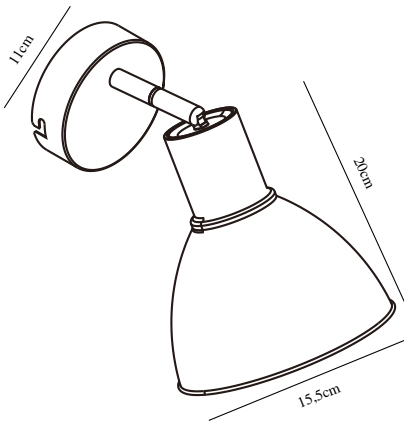

POP | VÆGLAMPE | BEIGE

45841009

nordlux®

Spænding (V): 220-240 Volt
IP-vurdering: IP20
Maksimal pæreeffekt (W): 18W
Klasse (klasse 1, klasse 2, klasse 3): Klasse 2 (Dobbelt isoleret)
Pærefatning: E27
Placering af afbryder: På ledningen
Parallelforbindelse: False

Primært materiale: Metal
Ledningens farve: Hvid
Ledningens længde (cm): 150
Ledningens overflademateriale: Plast
Kan ledningen udskiftes?: True

Farve: Beige
Højde (cm): 20
Bredde (cm): 19
Skærm diameter (cm): 15.5
Længde (cm): 19
Vippevinkel (°): 90
Drejevinkel (°): 320

- Moderne og enkel stil
- Mat overflade med messingdetaljer
- Justérbart lampehoved til retningsbestemt lys

Pop er et stilfuldt, strømlinet lysdesign i en blød, mat finish. Messingdetaljen på toppen tilføjer et elegant touch til den klassiske skærm. Væglampen har et justerbart lampehoved, så der kan opnås et retningsbestemt lys, og den vil hænge smukt ved siden af din seng, sofa eller over køkkenbordet.