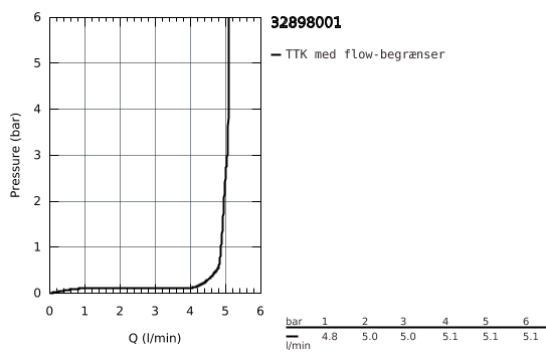

## 32 898 001 ESSENCE HÅNDVASKARMATUR, S-SIZE

### PRODUKTBESKRIVELSE

- Farve: chrome
- Ethulsmontage
- metalgreb
- GROHE SilkMove 28mm keramisk patron
- med temperaturbegrænser
- GROHE Long-Life-belægning
- GROHE Water Saving mousseur 5,7 l/min
- GROHE FastFixation Plus installationssystem
- løftestang med bundventil 1 1/4"
- Fleksible tilslutningslanger 3/8"
- min. tryk 1,0 bar