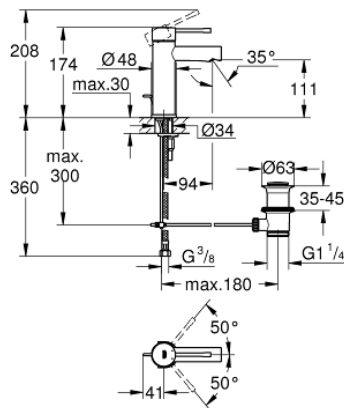

## 32 898 001 ESSENCE HÅNDVASKARMATUR, S-SIZE

### PRODUKTBESKRIVELSE

- Farve: chrome
- Ethulsmontage
- metalgreb
- GROHE SilkMove 28mm keramisk patron
- med temperaturbegrænser
- GROHE Long-Life-belægning
- GROHE Water Saving mousseur 5,7 l/min
- GROHE FastFixation Plus installationssystem
- løftestang med bundventil 1 1/4"
- Fleksible tilslutningslanger 3/8"
- min. tryk 1,0 bar

### RESERVEDELE , december 2021 – now

- 1: Greb (Bestillingsnummer 46917000)
  - 2: Befæstigelsesring (Bestillingsnummer 46715000)
  - 3: Patron (Bestillingsnummer 46580000)
  - 4: Styrestang (Bestillingsnummer 46739000)
  - 5: Perlator (Bestillingsnummer 46765000)
  - 6: Roset (Bestillingsnummer 48603000)
  - 7: Monteringsæt til Zedra / Minta (Bestillingsnummer 46645000)
  - 8: Afløbsgarniture 1 1/4" (Bestillingsnummer 28910000)
  - 8.1: Prop (Bestillingsnummer 07182000)
  - 8.2: Kuglestang (Bestillingsnummer 07052000)
  - 9: Montagenøgle til håndvask-, bidet - og batterier (Bestillingsnummer 19017000)\*
  - 10: Kuglestang (Bestillingsnummer 07341000)\*
- \* Valgfrit tilbehør