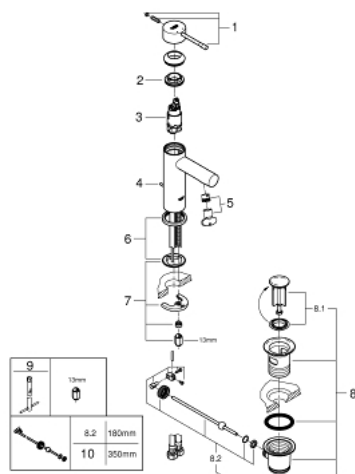

## 32 898 001 ESSENCE HÅNDVASKARMATUR, S-SIZE

### PRODUKTBESKRIVELSE

- Farve: chrome
- Ethulsmontage
- metalgreb
- GROHE SilkMove 28mm keramisk patron
- med temperaturbegrænser
- GROHE Long-Life-belægning
- GROHE Water Saving mousseur 5,7 l/min
- GROHE FastFixation Plus installationssystem
- løftestang med bundventil 1 1/4"
- Fleksible tilslutningslanger 3/8"
- min. tryk 1,0 bar

### RESERVEDELE , december 2021 – now

- 1: Greb (Bestillingsnummer 46917000)
  - 2: Befæstigelsesring (Bestillingsnummer 46715000)
  - 3: Patron (Bestillingsnummer 46580000)
  - 4: Styrestang (Bestillingsnummer 46739000)
  - 5: Perlator (Bestillingsnummer 46765000)
  - 6: Roset (Bestillingsnummer 48603000)
  - 7: Monteringsæt til Zedra / Minta (Bestillingsnummer 46645000)
  - 8: Afløbsgarniture 1 1/4" (Bestillingsnummer 28910000)
  - 8.1: Prop (Bestillingsnummer 07182000)
  - 8.2: Kuglestang (Bestillingsnummer 07052000)
  - 9: Montagenøgle til håndvask-, bidet - og batterier (Bestillingsnummer 19017000)\*
  - 10: Kuglestang (Bestillingsnummer 07341000)\*
- \* Valgfrit tilbehør