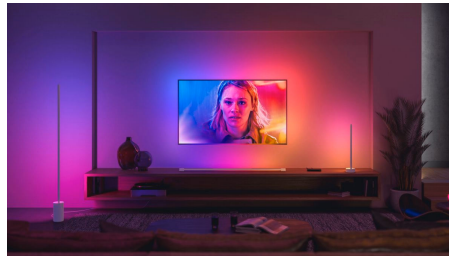

Enkel, intelligent belysning

Træd ind i en verden af intelligent belysning med dette Philips Hue Essentielt startsæt med to pærer med fuld farve og justerbart hvidt lys, som du nemt kan justere fra varmt og hyggeligt til køligt hvidt lys. Skab den perfekte stemning med jævn dæmpning, millioner af farver og et bibliotek af belysningsscener designet af vores eksperter – eller lav din egen! Tilslut den medfølgende Hue Bridge for at få adgang til den uendelige liste af funktioner. Styr med din stemme, appen eller ethvert intelligent tilbehør.

Ubegrænsede muligheder

- Kom i den rette stemning med varmt til køligt hvidt intelligent lys
- Leg med intelligent farvet lys
- Intelligent lysstyring, når du ikke er hjemme
- Synkroniser film, TV-serier, musik og spil med din intelligente belysning
- Nem, trådløs installation

Leg med intelligent farvet lys

Med Philips Hue er der ingen grænser: Der er over 16 millioner farver at vælge imellem, så du har et væld af muligheder, f.eks. for at skabe den perfekte stemning til en fest eller gøre godnathistorien endnu mere spændende. Brug de farverige forindstillede belysningsscener til at skabe en følelse af sommer, når det passer dig, eller brug et af dine egne billeder til at genopleve et helt særligt øjeblik.

Synkroniser film, TV-serier, musik og spil med din intelligente belysning

Tag din underholdning til nye højder ved at synkronisere handlingen på skærmen eller musikkens rytme med din intelligente belysning.* Vælg, hvordan du vil synkronisere din belysning med din film, din musik (f.eks. ved brug af vores Spotify-integration!), din TV-serie eller dit spil, og se, hvordan de farvekompatible lyskilder i dit underholdningsområde reagerer. *Kræver Hue Bridge