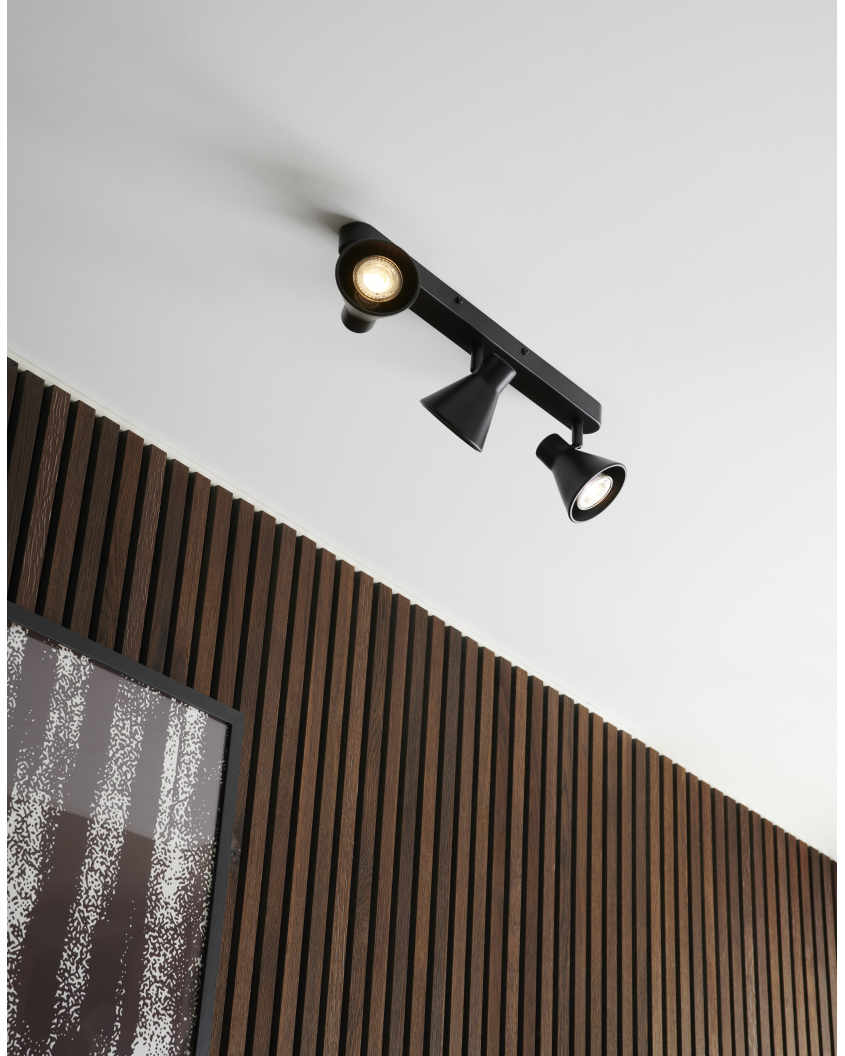

# EIK 3 | SPOTLIGHT | SORT

45780103

nordlux®

Spænding (V): 220-240 Volt  
IP-vurdering: IP20  
Maksimal pæreeffekt (W): 3X35W  
Klasse (klasse 1, klasse 2, klasse 3): Klasse 1 (Jord)  
Pærefatning: GU10  
Parallelfordeling: False

Højde (cm): 15  
Bredde (cm): 45  
Skærm diameter (cm): 8.5  
Længde (cm): 45  
Vippevinkel (°): 90  
Drejevinkel (°): 320

Stk. pr. master-kasse: 3  
Salgskasse, højde (cm): 47  
Salgskasse, bredde (cm): 13.5  
Salgskasse, dybde (cm): 10  
Salgskasse, volumen (m³): 0.0063  
Nettovægt af produkt (kg): 0.7

Primært materiale: Metal  
Kan ledningen udskiftes?: True  
Farve: Sort

EAN-nummer: 5704924011498  
TUN: 2276967  
Varenummer: 45780103

• Moderne og enkel stil • Vipbar og drejelig skærm

Eik-serien er yderst dekorativ i sin enkelthed. Skærmens facon skaber en behagelig lysflade, som giver et behageligt og smukt lysskær.

Eik har en enkel, nutidig stil, der vil passe ind i de fleste boligindretninger. Lampeskinnen har vipbare og drejelige skærme, som giver et retningsbestemt lys – perfekt til at sætte spot på udvalgte detaljer i din indretning, uanset om du vælger at montere den på væg eller loft.