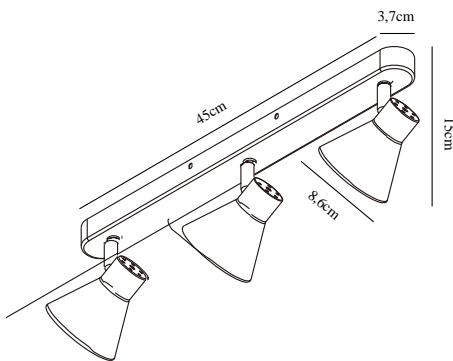

EIK 3 | SPOTLIGHT | SORT

45780103

nordlux®

Spænding (V): 220-240 Volt
IP-vurdering: IP20
Maksimal pæreeffekt (W): 3X35W
Klasse (klasse 1, klasse 2, klasse 3): Klasse 1 (Jord)
Pærefatning: GU10
Parallelfordeling: False

Højde (cm): 15
Bredde (cm): 45
Skærm diameter (cm): 8.5
Længde (cm): 45
Vippevinkel (°): 90
Drejevinkel (°): 320

Stk. pr. master-kasse: 3
Salgskasse, højde (cm): 47
Salgskasse, bredde (cm): 13.5
Salgskasse, dybde (cm): 10
Salgskasse, volumen (m³): 0.0063
Nettovægt af produkt (kg): 0.7

Primært materiale: Metal
Kan ledningen udskiftes?: True
Farve: Sort

EAN-nummer: 5704924011498
TUN: 2276967
Varenummer: 45780103

• Moderne og enkel stil • Vipbar og drejelig skærm

Eik-serien er yderst dekorativ i sin enkelthed. Skærmens facon skaber en behagelig lysflade, som giver et behageligt og smukt lysskær.

Eik har en enkel, nutidig stil, der vil passe ind i de fleste boligindretninger. Lampeskinnen har vipbare og drejelige skærme, som giver et retningsbestemt lys – perfekt til at sætte spot på udvalgte detaljer i din indretning, uanset om du vælger at montere den på væg eller loft.