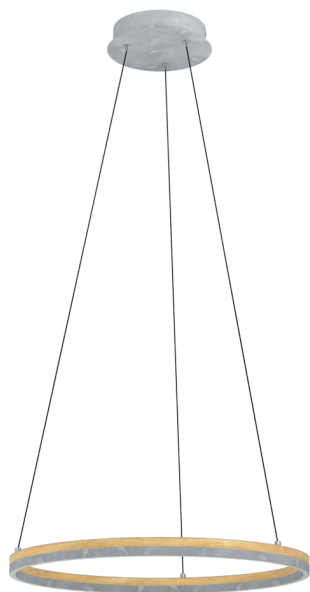

39896
CADINARO

EGLO

Generel information

Materialenummer	39896
Type	Pendler
Produktsegment	Indoor
Tema	Stars of Light (Crystal & Desi
Energieffektivitetsklasse	E

Dimensioner

Produktets højde (i mm/in)	1500
Produktets diameter (i mm/in)	600
Nettovægt (i kg)	1.27

Materiale og farve

Materiale	stål, træ
Farve	grå, brun
Ledningsfarve	sort
Materiale – glas/skærm	kunststof
Farve – glas/skærm	hvid

Funktionalitet

Stiktype	uden afbryder
----------	---------------

Teknisk information