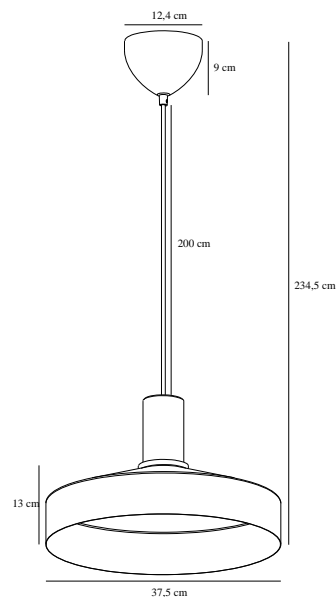

# ELVAS MARBLE | PENDEL | BEIGE

2512013009

nordlux®

Spænding (V): 220-240 Volt  
IP-vurdering: IP20  
Maksimal pæreeffekt (W): 60  
Klasse (klasse 1, klasse 2, klasse 3): Klasse 2 (Dobbelt isoleret)  
Pærefatning: E27  
Parallelforbindelse: False

Primært materiale: Metal  
Sekundært materiale: Marmor  
Ledningens farve: Hvid  
Ledningens længde (cm): 200  
Ledningens overflademateriale:  
Tekstil  
Kan ledningen udskiftes?: False

Farve: Beige  
Højde (cm): 13  
Skærm diameter (cm): 37.5  
Længde (cm): 37.5  
EAN-nummer: 5704924024238  
TUN: 2439865  
Varenummer: 2512013009

Stk. pr. master-kasse: 2  
Salgskasse, højde (cm): 42  
Salgskasse, bredde (cm): 41.5  
Salgskasse, dybde (cm): 19.5  
Salgskasse, volumen (m<sup>3</sup>): 0.034  
Nettovægt af produkt (kg): 2.25

• Elegant materialemix af metal og marmor • Moderne og minimalistisk design