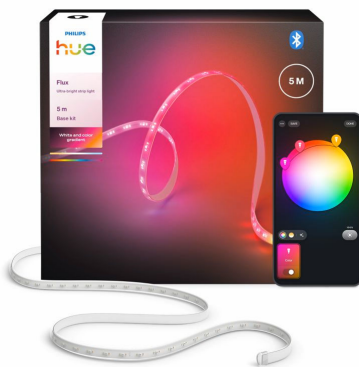

PHILIPS

Flux 5 m ultrakraftig
LED strip

Lightstrips

Scener og effekter, der kan
tilpasses

Chromasync™
præcisionsfarveblanding

Ultraklart og ægte hvidt lys

4800 lumen

8721103088413

Enkel intelligent belysning

Få dekorativt og funktionelt lys i én og samme LED strip! Bad dine loftsprofiler i alle indendørs rum med ultraklart, ægte hvidt lys, der hjælper dig med at udføre dine daglige opgaver. Skab den perfekte atmosfære med dristige og levende farver, der giver dig en fuldt ud fordybende oplevelse hver dag. Få en ensartet farvegradient takket være Chromasync™ præcisionsfarveblanding. Nyd den fleksible installation – klip, genbrug og forlæng LED strips, så de passer til ethvert rum. Få fuld kontrol, tilpasning og personlige belysningsscener med den prisbelønnede Hue app og stemmestyring.

Uovertruffent lys, skabt til at blive set

OmniGlow LED strippen giver den bedste belysningsoplevelse i sin klasse. Få den mest ensartede og jævne stribe af lys med OmniGlow teknologi og med en mat sleeve, der skjuler LED'erne. OmniGlow er så kraftig, at den kan bruges som direkte belysning og blive midtpunktet i dit rums design. Det uovertrufne lysudbytte gør den perfekt som arbejdslys, mens den avancerede 16-bit chip sikrer ultrajævne og naturlige dynamiske effekter, der garanterer en ekstra intens oplevelse i alle indendørs rum.

Kraftigere og hvidere end nogensinde

Få hvert hjørne til at stråle med kraftigt, ultraklart og ægte hvidt lys. Disse LED strips er designet med dedikerede hvide og varme hvide LED'er, der giver de reneste og klareste hvide nuancer. Og med et ultrakraftigt lysudbytte på op til 6000 lumen får du også effektiv vægbelysning eller funktionel belysning, så du kan fokusere på dine opgaver eller daglige aktiviteter.