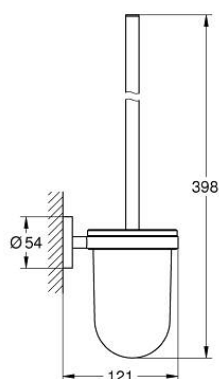

41 185 243 0 **START TOILETBØRSTE + HOLDER**

PRODUKTBESKRIVELSE

- Farve: matte black
- materiale: glas / metal
- vægmonteret
- skjulte fastgøringsskruer
- GROHE Long-Life-belægning
- suitable for screwing (including screws and dowels) or gluing (GROHE QuickGlue A1 41 127 000 sold separately)
- holding force: max. 5 kg
- the specified holding capacity is valid for static (slowly applied) load and intended use only
- spare mounting plate (40 917 000)

41 185 243 0 **START TOILETBØRSTE + HOLDER**

RESERVEDELE , marts 2022 – now

1: børste (Bestillingsnummer 403922430)

1.1: Løst børstehoved (Bestillingsnummer 40791001)

2: Løst glas (Bestillingsnummer 40393000)