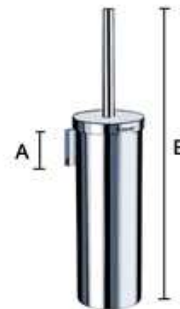

WC-børste

HOUSE WC-børste i børstet krom.
Kan stilles på gulvet eller monteres på væggen.

Monteringsbeslag følger med.

Udskiftelig børste.

Aftagelig beholder for enklere rengøring.

Højde 390 mm.

Artikel nummer
RS332

Serie
HOUSE

Teknisk data

Finish	Børstet krom
Materiale	Messing
Montering	Lim,Skruer
Montagevejledning	Download PDF

Mål

A: 45 MM

B: 390