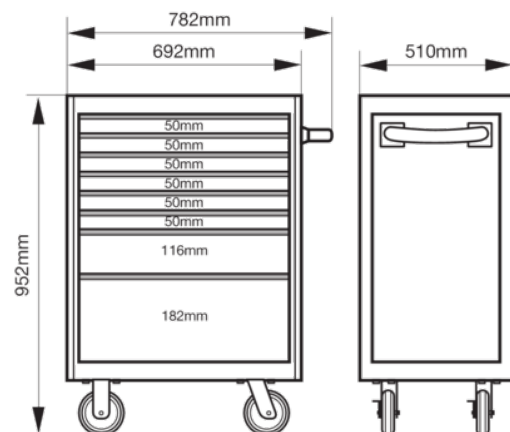

**1472K8**

**26" E72 Storage HUB  
værktøjsvogn med 8 skuffer**

## PRODUKTOPLYSNINGER

- Den robuste værktøjsvogn med 8 skuffer tager udgangspunkt i en solid stålkonstruktion med dobbelt ramme
- Skufferne kan åbnes helt og er udstyret med kuglelejer, så de løber glat, kapacitet på op til 30 kg
- Gummihjulene sikrer maksimal stabilitet og gør vognen nem at manøvrere, selv på ujævne gulve
- Perforerede sidepaneler gør det muligt for brugeren at tilføje forskelligt Xpand-tilbehør
- Et stærkt og sikkert rundt låsesystem beskytter vognen mod tyveri
- Ridsefri pulverlakering udvendigt og indvendigt yder stor beskyttelse mod rustdannelse
- Stødlister på hjørnerne minimerer risikoen for fysisk skade og beskadigelse af omgivelserne
- Dobbelttrammerne sikrer, at skufferne altid åbner, hvis en kollision har beskadiget den ydre ramme
- Et bredt udvalg af brugsklare Fit&Go-skumindlæg med værktøj er tilgængeligt

**Follow the Fish!**

PRODUKTATTRIBUTTER

Produkt										RAL
<b>1472K8</b>	952 x 510 x 782 mm	600 kg	8	445 mm	543 mm	30 kg	125 mm	30 mm	75.40 kg	2009
<b>1472K8BLACK</b>	952 x 510 x 782 mm	600 kg	8	445 mm	543 mm	30 kg	125 mm	30 mm	75.40 kg	9005
<b>1472K8GREY</b>	952 x 510 x 782 mm	600 kg	8	445 mm	543 mm	30 kg	125 mm	30 mm	75.40 kg	9022
<b>1472K8RED</b>	952 x 510 x 782 mm	600 kg	8	445 mm	543 mm	30 kg	125 mm	30 mm	75.40 kg	3001
<b>1472K8BLUE</b>	952 x 510 x 782 mm	600 kg	8	445 mm	543 mm	30 kg	125 mm	30 mm	75.40 kg	5002