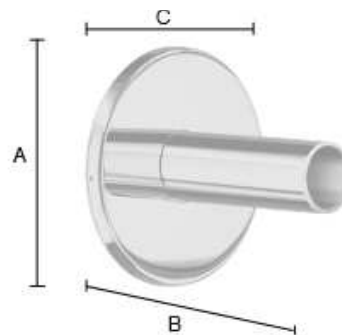

## Monteringsinsats til DRY

Monterings sæt for skjult el-tilslutning uden synligt kabel til DRY håndklædetørrer.

FK722 passer FK705,706,707.

Monteres på en rund 70 mm tilslutningsdåse (cc 60 mm).

### Teknisk data

**Begrænsninger** Installation bør kun udføres af en autoriseret el-installatør.

**Finish** Poleret rustfrit stål

**Materiale** Rustfrit stål

**Montagevejledning** [Download PDF](#)

Mål

A: 85 MM

B: 75

C: 85 MM