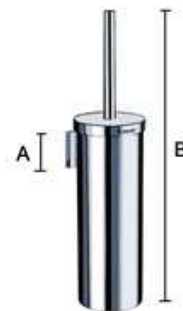

WC-børste

HOUSE WC-børste i poleret krom.
Kan stilles på gulvet eller monteres på
væggen.

Monteringsbeslag følger med.

Udskiftelig børste.

Aftagelig beholder for enklere
rengøring.

Højde 390 mm.

Artikel nummer

RK332

Serie

HOUSE

Teknisk data

| | |
|-------------------|------------------------------|
| Finish | Poleret krom |
| Materiale | Messing |
| Montering | Skruer |
| Montagevejledning | Download PDF |

Mål

A: 45 MM