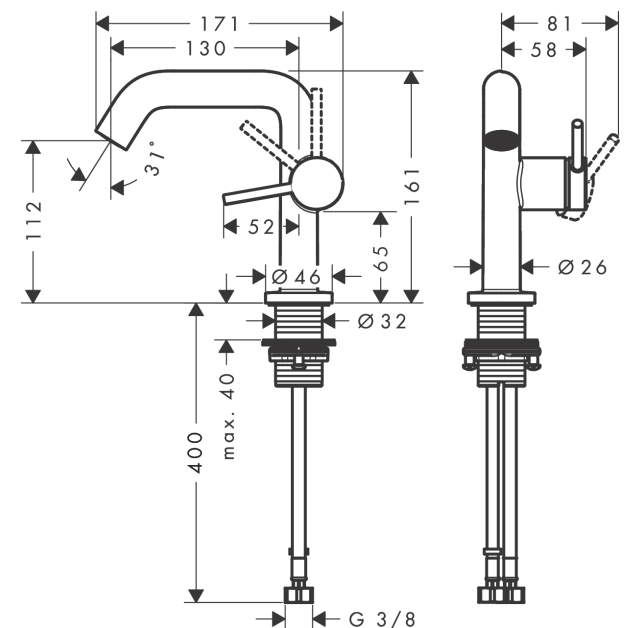

Måltegning