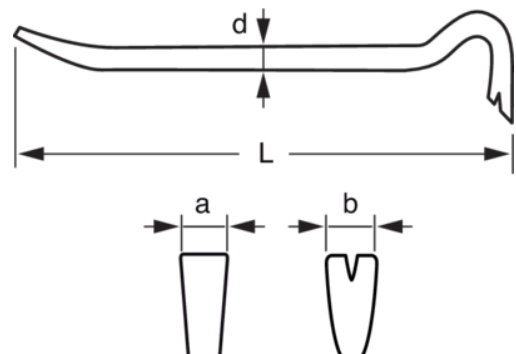

WBP

Førsteklasses koben med bøjet og flad ende

PRODUKTOPLYSNINGER

- 8-kantet skaft
- 340 mm til 890 mm
- Stål SCM440
- Poleret og lakeret. Grå i enderne og orange i midten
- En bøjet og en flad ende
- Med kløft til sømudtrækning i den ene ende mhp. nem betjening
- Ensartede flader på hele kobenet
- Ensartet hårdhed: 49 HRC til 52,5 HRC

Follow the Fish!

PRODUKTATTRIBUTTER

Produkt	L	a	b	d	
WBP300	340 mm	28 mm	44 mm	14 mm	520 g
WBP500	487 mm	36 mm	52 mm	14 mm	790 g
WBP625	625 mm	37 mm	62 mm	17 mm	1540 g
WBP710	704 mm	41 mm	69 mm	17 mm	2050 g
WBP900	890 mm	42 mm	70 mm	20 mm	2850 g