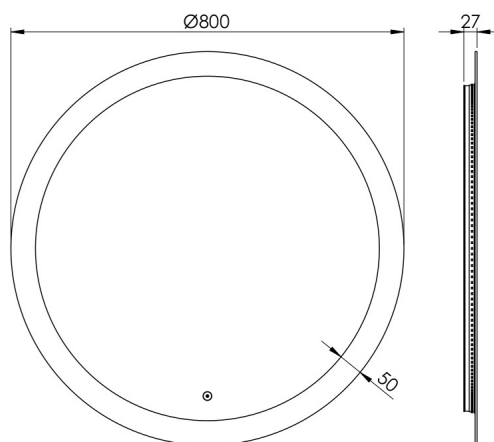

NORLINE VEGA SPEJL Ø800 MM

3443458517 · Vega Rund

PRODUKTHØJDEPUNKTER

- Rundt badeværelsesspejl med lys
- Bredt lysfelt hele vejen rundt i spejlkanten
- Godt lys til makeup, barbering og styling
- Høj lyskvalitet

SPECIFIKATIONER

LED type	SingleWhite
Volt (Vac)	230
Wattage (total)	15
IP klasse	IP44
CRI værdi	>90
Lumen (lyskilde)	1220
LED farvetemperatur (Kelvin)	3000
Energiklasse (lyskilde)	G
Sikkerhedsfilm	Ja

SIKKERHED

Sikkerhedsklasse	Klasse II (dobbelt isoleret)
Breem compliant	Ja
CE	Ja
EMC	Ja
LVD	Ja
RoHS	Ja
UKCA	Ja

EMBALLAGE OG VÆGT

Nettovægt (kg)	5,5
Bruttovægt (kg)	7
Emballage højde (cm)	6
Emballage bredde (cm)	86
Emballage dybde (cm)	86
Emballagevægt (g)	1500

MATERIALER

Farve	Spejl