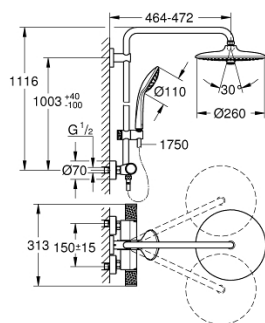

## 27 298 003 VITALIO JOY SYSTEM 260 BRUSESYSTEM MED TERMOSTAT TIL VÆGMONTERING

### PRODUKTBESKRIVELSE

- Farve: chrome
- bestående af:
  - vandret svingbar 450 mm brusearm
  - exposed Precision thermostat with Aquadimmer funktion
  - muliggør skift mellem:
    - head shower Vitalio Joy 260 (26 462)
    - 3 stråletyper:
      - Rain, SmartRain, Jet
    - med kugleled
    - vridningsvinkel  $\pm 15^\circ$
  - håndbruser Vitalio Joy 110 Massage (27 319 000)
    - Rain, Massage, SmartRain
  - glideelementets højde er justerbart
  - bruseslange VitalioFlex Silver 1.750 mm,  $\frac{1}{2}$ " x  $\frac{1}{2}$ " (27 506 000)
  - GROHE TurboStat kompakt termostatelement
  - med GROHE SafeStop ved  $38^\circ\text{C}$
  - GROHE SafeStop Plus valgfri temperaturbegrænser på  $43^\circ\text{C}$  inkluderet
  - GROHE CoolTouch ingen risiko for skoldning
  - GROHE ProGrip med riflet overflade
  - GROHE DreamSpray perfekt spraymønster
  - GROHE Long-Life-belægning
  - GROHE SprayDimmer (trinløs reduktion af vandgennemstrømning)
  - GROHE Water Saving 9,5 l/min gennemstrømningsbegrænser
  - GROHE FastFixation øvre beslag justerbart
  - Indvendig vandføring for længere levetid
  - SpeedClean antikalksystem
  - TwistStop for at undgå snoede bruseslanger
  - kan anvendes til gennemstrømsvarmer fra 18 kW/h
  - min. gennemløb 7 l/min.
  - Consumer edition
  -