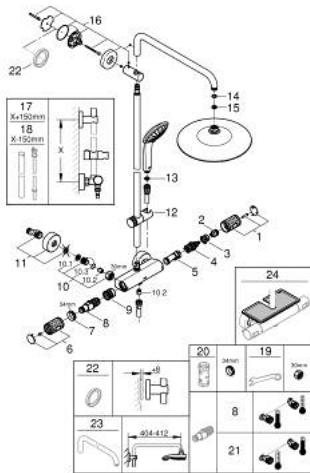

## 27 298 003 VITALIO JOY SYSTEM 260 BRUSESYSTEM MED TERMOSTAT TIL VÆGMONTERING

### PRODUKTBESKRIVELSE

- Farve: chrome
- bestående af:
  - vandret svingbar 450 mm brusearm
  - exposed Precision thermostat with Aquadimmer funktion
  - muliggør skift mellem:
    - head shower Vitalio Joy 260 (26 462)
    - 3 stråletyper:
      - Rain, SmartRain, Jet
    - med kugleled
    - vridningsvinkel  $\pm 15^\circ$
  - håndbruser Vitalio Joy 110 Massage (27 319 000)
    - Rain, Massage, SmartRain
  - glideelementets højde er justerbart
  - bruseslange VitalioFlex Silver 1.750 mm,  $\frac{1}{2}$ " x  $\frac{1}{2}$ " (27 506 000)
  - GROHE TurboStat kompakt termostatelement
  - med GROHE SafeStop ved  $38^\circ\text{C}$
  - GROHE SafeStop Plus valgfri temperaturbegrænser på  $43^\circ\text{C}$  inkluderet
  - GROHE CoolTouch ingen risiko for skoldning
  - GROHE ProGrip med riflet overflade
  - GROHE DreamSpray perfekt spraymønster
  - GROHE Long-Life-belægning
  - GROHE SprayDimmer (trinløs reduktion af vandgennemstrømning)
  - GROHE Water Saving 9,5 l/min gennemstrømningsbegrænser
  - GROHE FastFixation øvre beslag justerbart
  - Indvendig vandføring for længere levetid
  - SpeedClean antikalksystem
  - TwistStop for at undgå snoede bruseslanger
  - kan anvendes til gennemstrømsvarmer fra 18 kW/h
  - min. gennemløb 7 l/min.
  - Consumer edition
  -