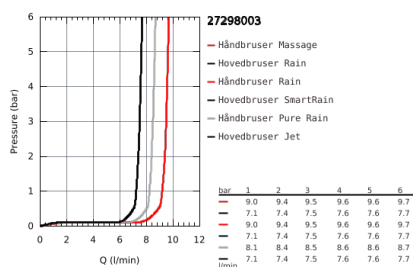

## 27 298 003 VITALIO JOY SYSTEM 260 BRUSESYSTEM MED TERMOSTAT TIL VÆGMONTERING

### PRODUKTBESKRIVELSE

- Farve: chrome
- bestående af:
  - vandret svingbar 450 mm brusearm
  - exposed Precision thermostat with Aquadimmer funktion
  - muliggør skift mellem:
    - head shower Vitalio Joy 260 (26 462)
    - 3 stråletyper:
      - Rain, SmartRain, Jet
    - med kugleled
    - vridningsvinkel  $\pm 15^\circ$
  - håndbruser Vitalio Joy 110 Massage (27 319 000)
    - Rain, Massage, SmartRain
  - glideelementets højde er justerbart
  - bruseslange VitalioFlex Silver 1.750 mm,  $\frac{1}{2}$ " x  $\frac{1}{2}$ " (27 506 000)
  - GROHE TurboStat kompakt termostatelement
  - med GROHE SafeStop ved  $38^\circ\text{C}$
  - GROHE SafeStop Plus valgfri temperaturbegrænser på  $43^\circ\text{C}$  inkluderet
  - GROHE CoolTouch ingen risiko for skoldning
  - GROHE ProGrip med riflet overflade
  - GROHE DreamSpray perfekt spraymønster
  - GROHE Long-Life-belægning
  - GROHE SprayDimmer (trinløs reduktion af vandgennemstrømning)
  - GROHE Water Saving 9,5 l/min gennemstrømningsbegrænser
  - GROHE FastFixation øvre beslag justerbart
  - Indvendig vandføring for længere levetid
  - SpeedClean antikalksystem
  - TwistStop for at undgå snoede bruseslanger
  - kan anvendes til gennemstrømsvarmer fra 18 kW/h
  - min. gennemløb 7 l/min.
  - Consumer edition
  -