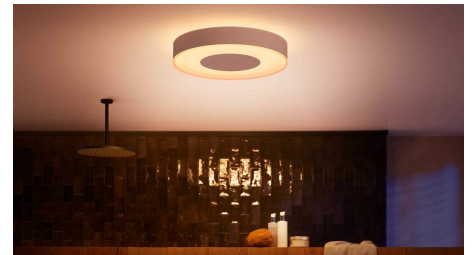

Vandafvisende intelligent belysning til badeværelser (IP44)

Philips Hue serien af intelligente badeværelseslamper er blevet grundigt testet for at sikre, at de er vandafvisende, hvilket gør dem ideelle til belysning i fugtige miljøer. Alle badeværelseslamper opfylder kravene til IP44 klassificeringen.

Specifikationer

Design og finish

- Farve: White
- Materiale: Plastik

Holdbarhed

- Normeret levetid: 25.000