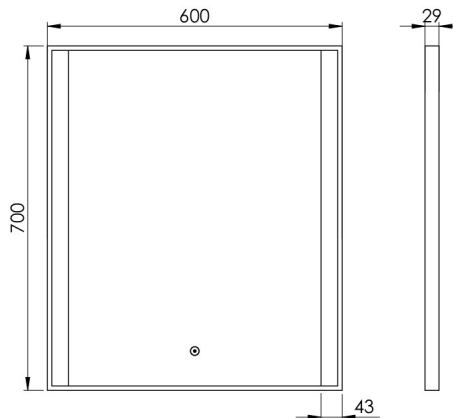

NORLINE LIBRA SPEJL 600X700 MM

3443458630 · Libra Firkantet

PRODUKTHØJDEPUNKTER

- Firkantet badeværelsesspejl med karakteristisk sort ramme
- To lysfelter oplyser rummet
- Godt lys til makeup, barbering og styling
- Høj lyskvalitet

Sikkerhedsklasse	Klasse II (dobbelt isoleret)
Breeam compliant	Ja
CE	Ja
EMC	Ja
LVD	Ja
RoHS	Ja
UKCA	Ja

EMBALLAGE OG VÆGT

Nettovægt (kg)	5,35
Bruttovægt (kg)	6,7
Emballage højde (cm)	6
Emballage bredde (cm)	66
Emballage dybde (cm)	76
Emballagevægt (g)	1350