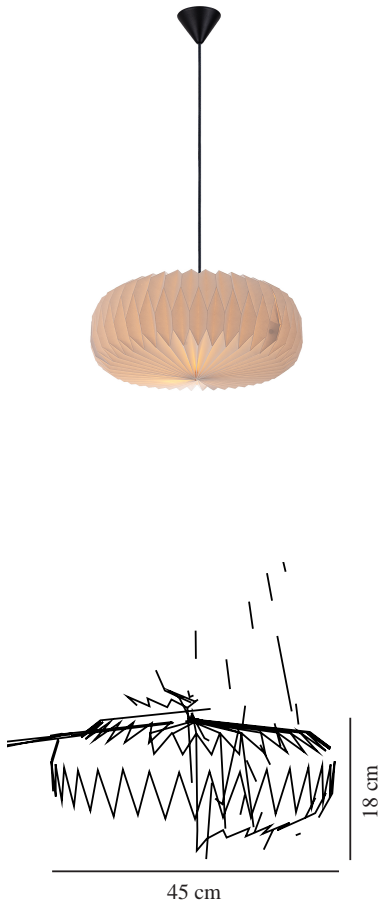

BELLOY 45 | LAMPESKÆRM | HVID

2312703201

nordlux®

Maksimal pæreeffekt (W): 15
Parallelforbindelse: False

Primært materiale: Papir
Sekundært materiale: Metal
Ledningens overflademateriale:
Metal
Farve: Hvid

Højde (cm): 18
Skærm diameter (cm): 45
Monteres direkte i isolering: False
EAN-nummer: 5704924015960
TUN: 2326258
Varenummer: 2312703201
Stk. pr. master-kasse: 6

Salgskasse, højde (cm): 24
Salgskasse, bredde (cm): 16
Salgskasse, dybde (cm): 12
Salgskasse, volumen (m³):
0.0046
Nettovægt af produkt (kg): 0.285

- Naturligt og blødt design, der bringer naturen indenfor
- Plisseret, retro designudtryk
- Giver et blødt, diffust lys
- Eksklusiv ophængsbeslag, ledning og roset

Belloy's smukke plisserede, retrodesign giver et strejf af klassisk charme til ethvert rum. Hæng Belloy alene eller sæt flere sammen for at skabe et elegant og roligt udtryk. Skærmen sikrer et blødt og behageligt lys, der gør lampen til det perfekte valg til at skabe en hyggelig atmosfære i dit hjem.